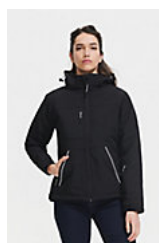

Softshell hiver entièrement matelassée
Capuche, avec visière, détachable et ajustable avec lien de resserrage et stoppeurs + bande auto-agrippante ajustable
3 poches zippées devant + 1 poche zippée manche + 1 poche zippée intérieure + 1 poche intérieure en filet
Poignets ajustables avec bande auto-agrippante avec poignets resserrés stretch à l'intérieur
Cordons de resserrage bas de vêtement

Entretien

Composition

Extérieur : 94% polyester - 6% élasthanne
Doublure et matelassage : 100% polyester
3 couches
Membrane 8000 mm imperméable et respirant.

Couleurs disponibles

Noir

French marine

Un produit engagé

Produits apparentés

SOL'S ROCK WOMEN
46804

Tailles disponibles

Tailles	S	M	L	XL	XXL	3XL
A/B	76/57	78/60	80/63	82/66	84/69	86/72

Emballage

Taille du carton : 62 x 40 x 46 cm

Poids par carton : 15.00 kg

10