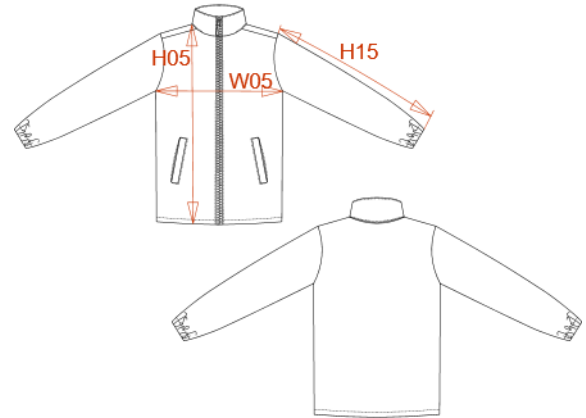

KARIBAN

REFERENCE : K616

SIZES : XS_S_M_L_XL_XXL_3XL

COMPOSITION :

Main fabric : Polyester 70 100%polyester

WEIGHT :

Main fabric : 70 gsm

ARTICLE WEIGHT :

240 gr/pc

DESCRIPTION	
Français :	Coupe-vent non doublé
English :	Windbreaker
Nederlands :	Ongevoerde windbreaker
Deutsch :	Windbreaker
Español :	Cortaviento sin forro
Italiano :	Windbreaker
Português :	Windbreaker

COLORS	PANTONE SERIGRAPHIE
Black	Black
Navy	433C
Red	200C
White	White
Orange	1585C
Forest green	5605C
Sky blue	2169C
Light royal blue	653C
Yellow	1235C
Lime	367C
Tropical blue	7468C

MEASUREMENT							
Description	XS	S	M	L	XL	XXL	3XL
H05 (M) Hauteur totale / Total height	75	77	79	81	83	85	87
W05 (M) 1/2 largeur poitrine à 1.5cm de l'emmanchure / 1/2 chest width at 1.5cm below armhole	55	58	61	64	67	70	73
H15L (M) Longueur manche longue / Long sleeve length	60	61,50	63	64,50	66	67,50	69

CARE LABEL				

PACKING	
Box	50 pcs/box XS => L:60cm W:40cm H:29cm NW:10.6kg GW:12.8kg S => L:60cm W:40cm H:29cm NW:11.3kg GW:13.5kg M=> L:60cm W:40cm H:29cm NW:12kg GW:14.2kg L => L:60cm W:40cm H:31cm NW:12.8kg GW:15kg XL => L:60cm W:40cm H:31cm NW:13.5kg GW:15.6kg 2XL => L:60cm W:40cm H:31cm NW:14.1kg GW:16.2kg 3XL => L:60cm W:40cm H:31cm NW:14.7kg GW:16.8kg