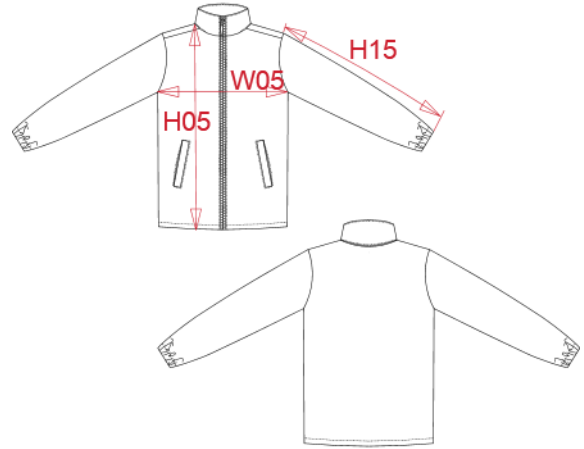

KARIBAN

REFERENCE : K6102

SIZES : 6/8_8/10_10/12_12/14

COMPOSITION :

Main fabric : Polyester 70 100%polyester

WEIGHT :

Main fabric : 70 gsm

TECHNICAL DETAIL :

Acrylic coating

ARTICLE WEIGHT :

140 gr/pc

DESCRIPTION
Français : Coupe-vent non doublé enfant
English : Kid's windbreaker
Nederlands :
Deutsch : KINDER-WINDBREAKER
Español : CORTAVIENTO SIN FORRO PARA NIÑO
Italiano : GIACCA A VENTO BAMBINO
Português : WINDBREAKER DE CRIANÇA

COLORS	PANTONE SERIGRAPHIE
Black	Black
Navy	433C
Red	200C
White	White

MEASUREMENT						
Description	6/8	8/10	10/12	12/14		
H05 Hauteur totale / Total height	54,70	59,75	64,90	70		
W05 1/2 largeur poitrine / 1/2 chest width	43,75	46,75	49,75	52,75		
H15 Longueur manche / Sleeve length	45	49	53	57		

CARE LABEL				

PACKING	
Box	50 pcs / box 6/8-8/10 => L:48cm W:37cm H:22cm GW:8.50kg NW:7.50kg 10/12-12/14 => L:48cm W:37cm H:22cm GW:8.50kg NW:7.50kg