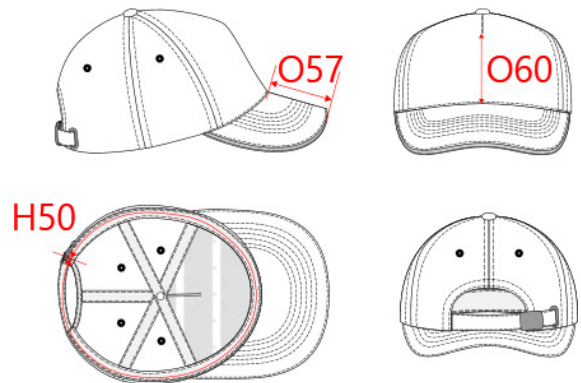

REFERENCE : KP124

SIZES : U

COMPOSITION :

Main fabric : Light brushed cottonl - 180 100%cotton

Main fabric : Light brushed cottonl - 180 100%cotton

Material 6 : Rubber quality For the recovered fabric peak. 100% rubber

ARTICLE WEIGHT :

82gr/pc

DESCRIPTION	
Français : Casquette avec sandwich contrasté - 5 panneaux	
English : Sandwich peak cap - 5 Panels	
Nederlands : Pet met 5 panelen en contrasterende bias	
Deutsch : Kappe mit Sandwich - Schirm 5-Panel	
Español : Gorra con sandwich contrastado 5 paneles	
Italiano : Cappellino con visiera a sandwich 5 pannelli	
Português : Boné sandwich - 5 painéis	

MEASUREMENT	
Description	U
H50 Tour de tête / Head measurement	58
O57 Deep of the peak on baseball cap	7,30
O60 Front part print height	8,50

CARE LABEL	

PACKING	
Box	100 pcs / box U => L:51cm W:45cm H:36cm GW:11kg NW:8.2kg