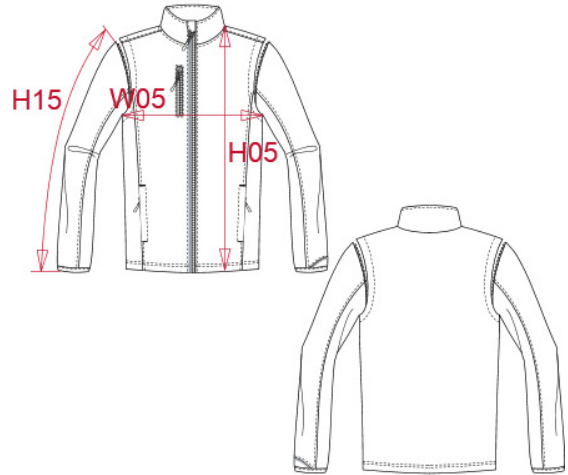

PROACT.®

REFERENCE : PA323

SIZES : XS_S_M_L_XL_XXL_3XL_4XL_5XL

COMPOSITION :

Fabric 1 : 3 layers Softshell (Plain weave/Micropolar fleece)
Polyester / Elastane 95/5 - 300 .

WEIGHT :

Fabric 1 : 300 gsm

TECHNICAL DETAIL :

BR: 3000gsm/24h / WP: 8000mm

ARTICLE WEIGHT :

660gr/pc

DESCRIPTION
Français : Veste softshell manches amovibles
English : Detachable sleeve softshell jacket
Nederlands :
Deutsch : SOFSHELLJACKE MIT ABNEHMBAREN ÄRMELN
Español : CHAQUETA SOFTSHELL CON MANGAS DESMONTABLES
Italiano : GIACCA SOFTSHELL MANICHE STACCABILI
Português : CASACO SOFTSHELL COM MANGAS AMOVÍVEIS

COLORS	PANTONE SERIGRAPHIE
Black	Black
Navy	433C
Titanium	7540C
Marl dark grey	Based on 446C
Sporty red	1805C

MEASUREMENT									
Description	XS	S	M	L	XL	XXL	3XL	4XL	5XL
W05 1/2 largeur poitrine / 1/2 chest width	49	52	55	58	61	64	67	70	73
H05 Hauteur totale / Total height	69,75	71,75	73,75	75,75	77,75	79,75	81,75	83,75	85,75
H15 Longueur manche / Sleeve length	65,50	66,50	67,50	68,50	69,50	70,50	71,50	72,50	73,50

CARE LABEL

PACKING	
Box	10 pcs / box S => L:60cm W:40cm H:20cm NW:5.5kg GW:6.9kg M =>L:60cm W:40cm H:20cm NW:5.9kg GW:7.2kg L =>L:60cm W:40cm H:20cm NW:6kg GW:7.3kg XL =>L:60cm W:40cm H:22cm NW:6.3kg GW:7.7kg XXL => L:60cm W:40cm H:22cm NW:6.9kg GW:8.3kg 3XL => L:60cm W:40cm H:22cm NW:7.1kg GW:9k 4XL => L:60cm W:40cm H:22cm GW:7.3kg NW:9.5k