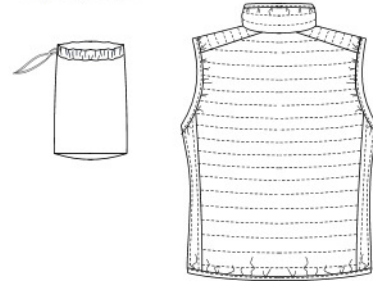

Main fabric : Polyamide 380T PA coating- 35 For inside garment and pockets 100%polyamide

Wad 1 : Padding Polyester fake down (micro broken) - 260/270
Inside body,sleeve and hood 100%polyester

WEIGHT :

Main fabric : 35 gsm

Fabric 2 : 47gsm

Main fabric : 35 gsm

Wad 1 : 260/270 gsm

TECHNICAL DETAIL :

Coating for fake down proof

ARTICLE WEIGHT :

295 gr/pc

DESCRIPTION	COLORS	PANTONE SERIGRAPHIE
Français : Doudoune légère sans manches femme	Black	Black
English : Ladies' lightweight sleeveless down jacket	Navy	433C
Nederlands : Lichte damesbodywarmer	Light royal blue	653C
Deutsch : Leichte Damen-Steppweste	Red	200C
Español : Chaqueta acolchada ligero para mujer	Marl dark grey	Based on 446C
Italiano : Piumino donna leggero senza maniche	Marl silver	Based on 877C
Português : Colete de senhora acolchoado leve	White	White

MEASUREMENT							
Description	XS	S	M	L	XL	XXL	
H05 (L) Hauteur totale / Total height	60	62	64	66	68	70	
W05 1/2 largeur poitrine sous binding/ 1/2 chest width under binding	46	49	52	55	58	61	

CARE LABEL				

PACKING	
Box	15pcs / box XS => L: 60cm W: 40cm H: 26cm GW: 6.2kg NW: 5.2 kg S => L: 60cm W: 40cm H: 26cm GW: 6.5kg NW: 5.5 kg M => L: 60cm W: 40cm H: 26cm GW: 6.8kg NW: 5.8kg L => L: 60cm W: 40cm H: 28cm GW: 6.9kg NW: 5.9kg XL => L: 60cm W: 40cm H: 28cm GW: 7.1kg NW: 6.1 kg XXL => L: 60cm W: 40cm H: 28cm GW: 7.3kg NW: 6.3kg