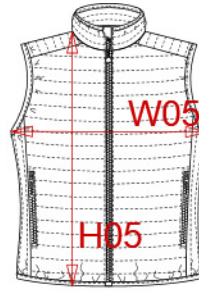

Fabric 2 : 47gsm

Main fabric : 35 gsm

Wad 1 : 260/270 gsm

TECHNICAL DETAIL :

Coating for fake down proof

ARTICLE WEIGHT :

295 gr/pc

DESCRIPTION	COLORS	PANTONE SERIGRAPHIE
Français : Doudoune légère sans manches femme	Black	Black
English : Ladies' lightweight sleeveless down jacket	Navy	433C
Nederlands : Lichte damesbodywarmer	Light royal blue	653C
Deutsch : Leichte Damen-Steppweste	Red	200C
Español : Chaqueta acolchada ligero para mujer	Marl dark grey	Based on 446C
Italiano : Piumino donna leggero senza maniche	Marl silver	Based on 877C
Português : Colete de senhora acolchoado leve	White	White

MEASUREMENT							
Description	XS	S	M	L	XL	XXL	
H05 (L) Hauteur totale / Total height	60	62	64	66	68	70	
W05 1/2 largeur poitrine sous binding/ 1/2 chest width under binding	46	49	52	55	58	61	

CARE LABEL				

PACKING	
Box	15pcs / box XS => L: 60cm W: 40cm H: 26cm GW: 6.2kg NW: 5.2 kg S => L: 60cm W: 40cm H: 26cm GW: 6.5kg NW: 5.5 kg M => L: 60cm W: 40cm H: 26cm GW: 6.8kg NW: 5.8kg L => L: 60cm W: 40cm H: 28cm GW: 6.9kg NW: 5.9kg XL => L: 60cm W: 40cm H: 28cm GW: 7.1kg NW: 6.1 kg XXL => L: 60cm W: 40cm H: 28cm GW: 7.3kg NW: 6.3kg