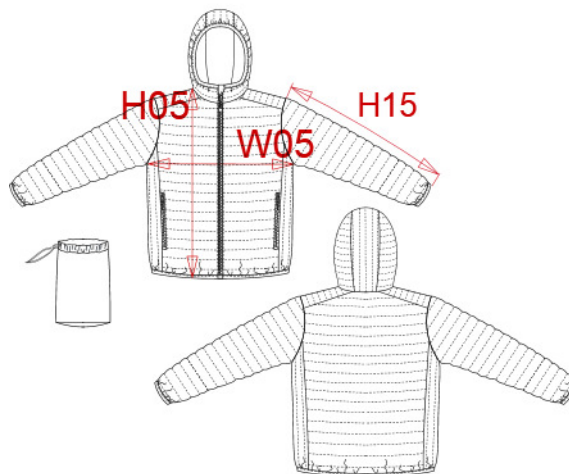

# KARIBAN

**REFERENCE :** K6110

**SIZES :** S\_M\_L\_XL\_XXL\_3XL\_4XL

**COMPOSITION :**

Main fabric : Polyamide 380T PA coating- 35 For Garment and packable bag 100%polyamide

Fabric : Polyester 380T PA coating - 45 For Garment and packable bag 100%polyester

Main fabric : Polyamide 380T PA coating- 35 For inside garment and pockets 100%polyamide

Wad 1 : Padding Polyester fake down (micro broken) - 260/270

Inside body,sleeve and hood 100%polyester

**WEIGHT :**

Main fabric : 35 gsm

Fabric : 45 gsm

Main fabric : 35 gsm

Wad 1 : 260/270 gsm

**TECHNICAL DETAIL :**

Coating for fake down proof

**ARTICLE WEIGHT :**

526 gr/pc

DESCRIPTION								COLORS		PANTONE SERIGRAPHIE	
<b>Français :</b> Doudoune légère capuche homme								Black	Black		
<b>English :</b> Men's lightweight hooded down jacket								Navy	433C		
<b>Nederlands :</b> Lichte herenjas met capuchon								Light royal blue	653C		
<b>Deutsch :</b> Leichte Herren-Steppjacke mit Kapuze								Red	200C		
<b>Español :</b> Chaqueta acolchada ligera con capucha para hombre								Marl dark grey	Based on 446C		
<b>Italiano :</b> Piumino uomo leggero con cappuccio								Marl silver	Based on 877C		
<b>Português :</b> Blusão acolchoado leve com capuz								White	White		
								Wine	504C		
MEASUREMENT											
Description	S	M	L	XL	XXL	3XL	4XL				
H05 Hauteur totale terminée / Total height after sewing	70	72	74	76	78	80	82				
W05 1/2 largeur poitrine terminée/ 1/2 chest width after sewing	54	57	60	63	66	69	72				
H15 Longueur manche / Sleeve length	68,75	69,75	70,75	71,75	72,75	73,75	74,75				
CARE LABEL											
PACKING											
Box	15 pcs / box S => L:60cm W:40cm H:40cm GW:8.8kg NW:7.2kg M => L:60cm W:40cm H:40cm GW:9.2kg NW:7.7kg L => L:60cm W:40cm H:40cm GW:9.5kg NW:8 kg XL => L:60cm W:40cm H:40cm GW:9.9kg NW:8.6kg XXL => L:60cm W:40cm H:42cm GW:10.5kg NW:8.7kg 3XL => L:60cm W:40cm H:42cm GW:10.9kg NW:8.9kg 4XL => L:60cm W:40cm H:42cm GW:11.2kg NW:9.3kg										