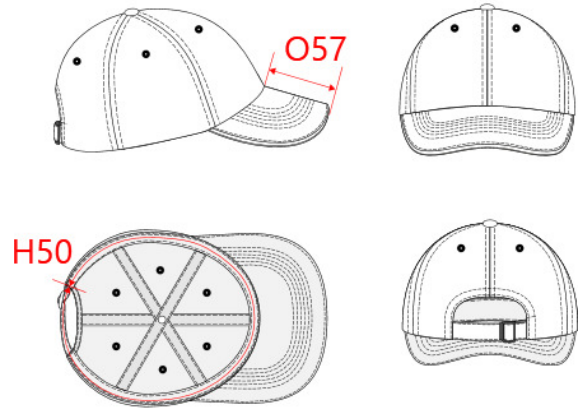

REFERENCE : KP153

SIZES : U

COMPOSITION :

Main fabric : Cotton twill - 180 100%cotton

Main fabric : Cotton twill - 180 For contrast color sandwich in the peak. 100%cotton

ARTICLE WEIGHT :

50 gr/pc

DESCRIPTION	
Français : Casquette avec sandwich contrasté - 6 panneaux	
English : Sandwich peak cap - 6 panels	
Nederlands : Pet met 6 panelen en contrasterende bias	
Deutsch : 6 panel kinderkappe mit kontrast sandwichschirm	
Español : Gorra con sándwich contrastado 6 paneles	
Italiano : Cappellino con visiera sandwich a contrasto - 6 pannelli	
Português : Boné com sandwhich em contraste - 6 painéis	

MEASUREMENT	
Description	U
H50 Tour de tête / Head measurement	58
O57 Deep of the peak on baseball cap	7,20

CARE LABEL				

PACKING	
Box	100 pcs / box Size => L:51cm W:45cm H:36cm GW:7,5Kg NW:5,5Kg