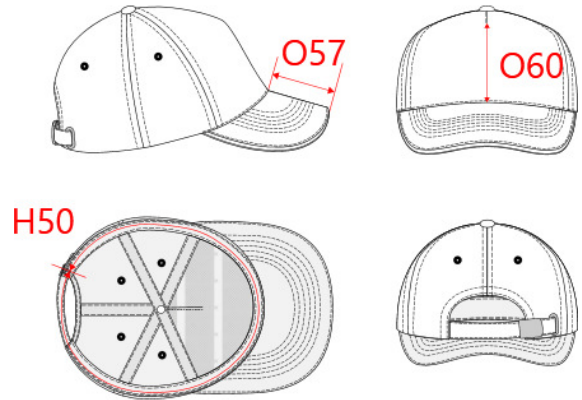

REFERENCE : KP148

SIZES : U

COMPOSITION :

Main fabric : Light Brushed Cotton twill - 180 100%cotton
 Main fabric : Light brushed Cotton twill - 180 For the sandwich
 in the peak. 100%cotton

ARTICLE WEIGHT :

52 gr/pc

DESCRIPTION
Français : Casquette enfant avec sandwich contrasté - 5 panneaux
English : Kids cap with contrasting sandwich visor - 5 panels
Nederlands : Kinderpet met 5 pannelen en contrasterende bias
Deutsch : 5 panel kinderkappe mit kontrast sandwichschirm
Español : Gorra para niño con sándwich contrastado - 5 paneles
Italiano : Cappellino bambino con visiera sandwich a contrasto - 5 pannelli
Português : Boné criança com sandwich em contraste - 5 painéis

MEASUREMENT	
Description	U
H50 Tour de tête / Head measurement	53
O57 Deep of the peak on baseball cap	6,80
O60 Front part print height	7,50

CARE LABEL				

PACKING	
Box	100 pcs / box Size => L:52cm W:38cm H:38cm GW:7,5Kg NW:5,5Kg