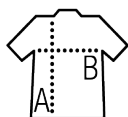

Qualité

Polyamide 380T

Extérieur et doublure : 100% polyamide
Matelassage : 100% polyester

Style

2 poches avec un zip fantaisie assorti à la doublure
Col montant, coupé près du corps
Bas de vêtement biais ton sur ton

Tailles disponibles

Tailles	S	M	L	XL	XXL
A/B	60/47	62/49	64/51	66/53	68/55

Couleurs disponibles

Noir

Gris métal

Lime fluo

Marine

Rose foncé