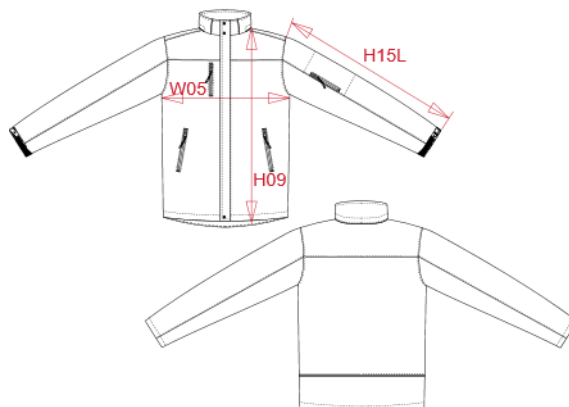

KARIBAN

REFERENCE : K650

SIZES : S_M_L_XL_XXL_3XL_4XL

COMPOSITION :

Fabric 1 : 3 layers Softshell (Plain weave/Micropolar fleece)
Polyester / Elastane 95/5 - 300 .

Lining : Polyester 210T - 60 For quilted body and hood lining,
hood tunnel and sleeve lining 100%polyester

Lining 2 : Polyester polytricot - 120 For pocket sacks and inner
front placket. 100%polyester

Padding : Polyfil 120 For quilted body lining 100%polyester

Padding : Polyfil 100 For quilted sleeve lining 100%polyester

WEIGHT :

Fabric 1 : 300 gsm

Lining : 60 gsm

Lining 2 : 120 gsm

Padding : 120 gsm

Padding : 100 gsm

TECHNICAL DETAIL :

BR: 3000gsm/24h / WP: 8000mm

ARTICLE WEIGHT :

1200 gr/pc

DESCRIPTION	
Français :	Parka softshell doublée capuche homme
English :	Men's hooded softshell lined parka
Nederlands :	Gewatteerde softshell herenparka met capuchon
Deutsch :	Herrenparka Softshell wattiert mit Kapuze
Español :	Parka Softshell forrada con capucha para hombre
Italiano :	Parka uomo softshell imbottito con cappuccio
Português :	Parka Softshell acolchoada de homem com capuz

COLORS	PANTONE SERIGRAPHIE
Black	Black
Navy	433C
Titanium	7540C

MEASUREMENT							
Description	S	M	L	XL	XXL	3XL	4XL
H09 (M) Hauteur totale devant / Front total height	72	74	76	78	80	82	84
W05 (M) 1/2 largeur poitrine à 1.5cm de l'emmanchure / 1/2 chest width at 1.5cm below armhole	55	58	61	64	67	70	73
H15L (M) Longueur manche longue / Long sleeve length	66	67,50	69	70,50	72	73,50	75

CARE LABEL				

PACKING	
Box	10 pcs/box S =>L:60cm W:40cm H:40cm NW:10.6kg GW:12.8kg M =>L:60cm W:40cm H:40cm NW:11.3kg GW:13.5kg L =>L:60cm W:40cm H:40cm NW:12kg GW:14.2kg XL =>L:60cm W:40cm H:40cm NW:12.8kg GW:15kg XXL =>L:60cm W:40cm H:40cm NW:13.5kgGW:15.6kg 3XL =>L:60cm W:40cm H:40cm NW:14.1kg GW:16.2kg 4XL =>L:60cm W:40cm H:40cm NW:14.7kg GW:16.8kg