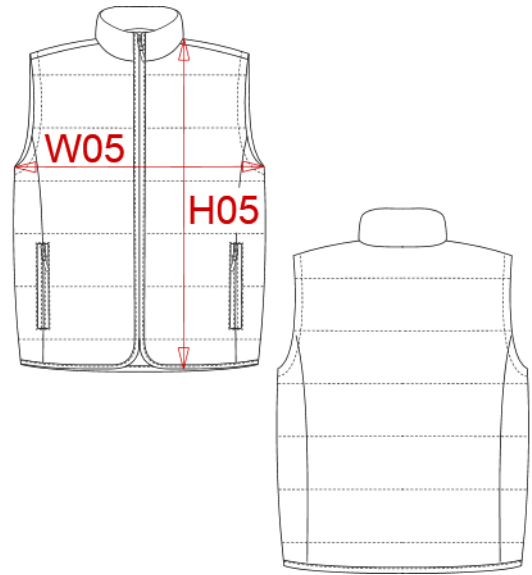

WEIGHT :

Main fabric : 65 gsm

Wad 1 : 190 gsm

Lining 2 : 60 gsm

ARTICLE WEIGHT :

460 gr/pc

DESCRIPTION	
Français : Bodywarmer matelassé	
English : Quilted bodywarmer	
Nederlands : Gewatteerde bodywarmer	
Deutsch : Wattierter Bodywarmer	
Español : Chaleco acolchado	
Italiano : Gilet trapuntato	
Português : Colete acolchoado	

COLORS	PANTONE SERIGRAPHIE
White	White
Black	Black
Navy	433C
Red	200C
Dark grey	447C
Light royal blue	653C
Orange	1585C
Kelly green	7727C

MEASUREMENT									
Description	XS	S	M	L	XL	XXL	3XL	4XL	
H05 Hauteur totale / Total height	70,25	72,25	74,25	76,25	78,25	80,25	83	85	
W05 1/2 largeur poitrine / 1/2 chest width	53	56	59	62	65	68	72	75	

CARE LABEL				

PACKING	
Box	10 pcs / box XS-L => L:60cm W:40cm H:31cm GW:6.00kg NW:4.30kg XL-4XL => L:60cm W:40cm H:40cm GW:7.10kg NW:5.20kg