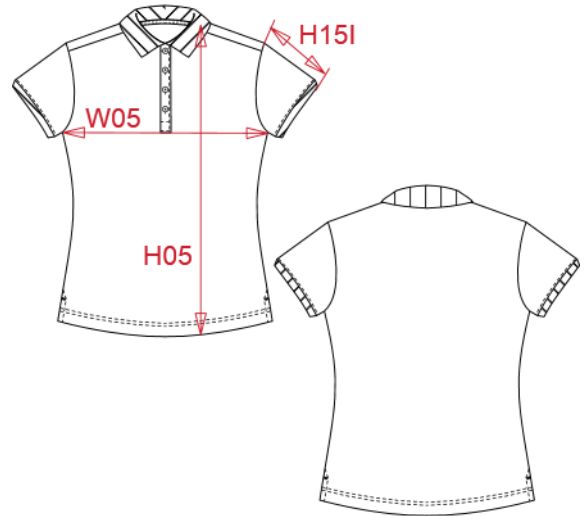

# PROACT.®

REFERENCE : PA490

SIZES : XS\_S\_M\_L\_XL\_XXL

**COMPOSITION :**

Main fabric : Cool Plus Polyester pique - 180 PIs give us the "Cool Plus" certificate  
 Fabric submit at test Drying Rate of Textiles at their Absorbent  
 Main fabric : Cool Plus Polyester pique - 180 PIs give us the "Cool Plus" certificate  
 For inner front tab only 100%polyester

**WEIGHT :**

Main fabric : 180 gsm  
 Main fabric : 180 gsm

**TECHNICAL DETAIL :**

Coolplus

**ARTICLE WEIGHT :**

152 gr/pc

DESCRIPTION							
<b>Français :</b> Polo piqué performance femme							
<b>English :</b> Ladies' performance piqué polo shirt							
<b>Nederlands :</b> Dames-sportpolo							
<b>Deutsch :</b> Performance Piqué-Polohemd für Damen							
<b>Español :</b> Polo piqué performance para mujer							
<b>Italiano :</b> Polo piqué donna performance							
<b>Português :</b> Polo piqué Performance de senhora							

MEASUREMENT							
Description	XS	S	M	L	XL	XXL	
<b>H05 (L)</b> Hauteur totale / Total height	60	62	64	66	68	70	
<b>W05 (L)</b> 1/2 largeur poitrine à 1.5cm de l'emmanchure / 1/2 chest width at 1.5cm below armhole	43	46	49	52	55	58	
<b>H151 (L)</b> Longueur manche avec bord côte / Sleeve length with rib	13,50	14	14,50	15	15,50	16	

CARE LABEL					

PACKING	
Box	25 pcs / box XS-S => L:60cm W:40cm H:15cm GW:5.3kg NW:5.3kg M => L:60cm W:40cm H:15cm GW:5.7kg NW:4.1kg L => L:60cm W:40cm H:15cm GW:6kg NW:4.4kg XL-XXL => L:60cm W:40cm H:15cm GW:6.3kg NW:4.7kg