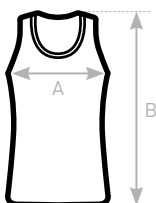

B&C Inspire Tank T /men - TM 072

MEDIUM FIT

Votre nouveau débardeur favori
100% coton organique peigné à fil
de chaîne continu associant coupe
parfaite, toucher ultra doux et prix
abordable. Solution "B&C No Label"
pour un rebranding aisé.

Coton organique

- 100% coton organique peigné à fil
  de chaîne continu (ring-spun)
  SPORT GREY: 90% COTON ORGANIQUE PEIGNÉ À FIL DE CHAÎNE CONTINU/10% VISCOSE
- Single Jersey
- 140 g/m²
- S - M - L - XL - 2XL - 3XL
- 10 pces / polybag & 50 pces / carton

**Vous aimez le modèle B&C Inspire Tank T /m.
et vous le voulez en version manches
courtes ou manches longues?
Essayez l'un des modèles suivants:**

- B&C INSPIRE T /MEN: même matière,
  en version manches courtes et col rond
- B&C INSPIRE V T /MEN: même matière,
  en version manches courtes et col V
- B&C INSPIRE LSL T /MEN: même
  matière, en version manches longues

Coupe

- Look moderne
- Tendance Sportswear
- Coupe simple, medium fit
- Finition double aiguille
- Soyez vous-même, exprimez-vous

Qualité/Toucher

- Le B&C Inspire Tank T /men est
  conçu en jersey doux organique et
  peigné pour une sensation luxueuse
  au toucher et un confort longue durée
- Toucher agréable et ultra doux grâce
  au coton à fil de chaîne continu
- Matière plus douce, solide, dense,
  uniforme et épurée grâce
  au tissage peigné
- Sensation de confort et de bien-être
  grâce à la finesse de la matière
  organique et à la construction dense

Rendu d'impression/Décoration

- Surface extrêmement lisse
  et uniforme pour un rendu
  d'impression net et précis
- Solution "B&C No Label"
  pour un rebranding parfait
- Matière testée et approuvée pour
  toutes les techniques d'impression
  standard applicables au coton
- Pour faciliter le processus de
  décoration, les styles sont livrés
  pliés dans les cartons

SIZES [CM]