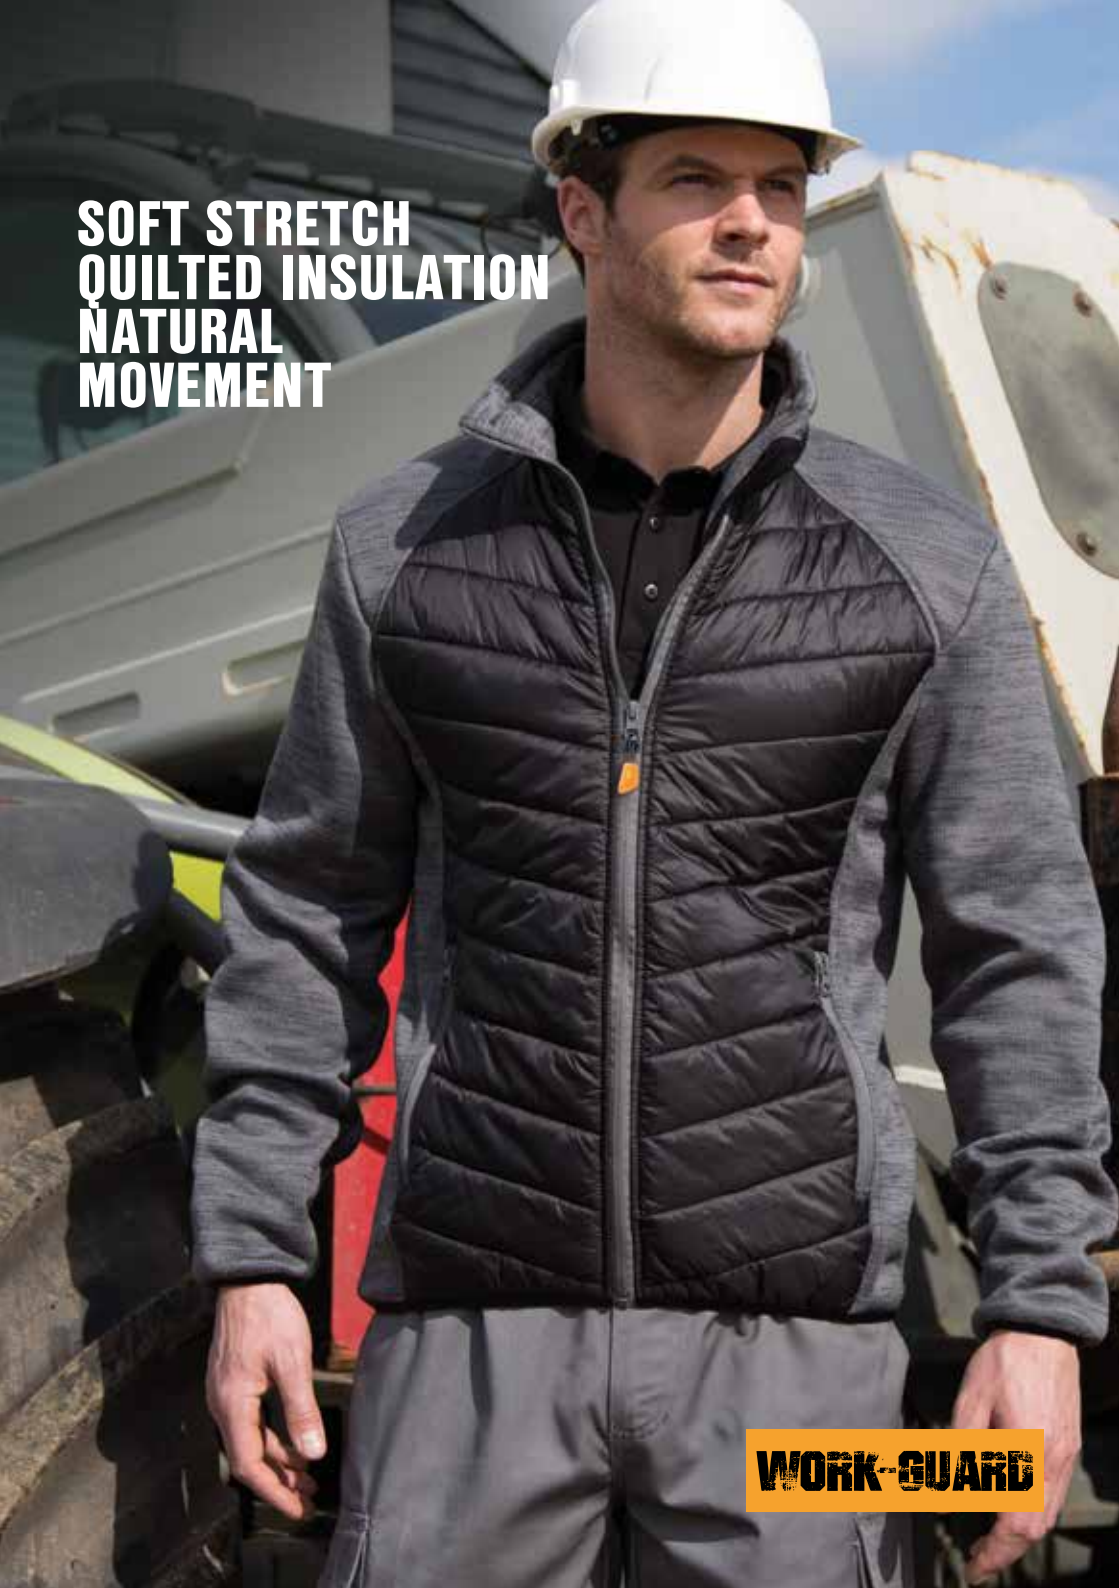

**SOFT STRETCH  
QUILTED INSULATION  
NATURAL  
MOVEMENT**

**WORK-GUARD**

# R314X ELEVATOR JACKET

**BREATHABLE**  
 ARMS: 380g/m<sup>2</sup> 100% knitted Polyester  
 BODY - OUTER: 100% Nylon  
 - FILLING: 100% Polyester  
 - LINING: 100% Polyester

BLACK/GREY MARL (BLK/432)

## ULTIMATE ALL SEASON WEAR

	S	M	L	XL	2XL	3XL	4XL
UK	38	41	44	47	50	53	56
EURO	48	50	52	56	60	63	66

CARTON: 20 PACK: 5

**SUPER  
STRETCH**

- ATMUNGSAKTIV**  
 YKK -Reißverschluss mit austauschbaren Reißverschlusschiebern | Reißverschlussaschen innen und seitlich | Wattierter, gesteppter Körper  
 Manschetten und Saum mit elastischer Einfassung | Kontrastfarbenes Nackenband | "gebrushtes" Innenmaterial | Kinnschutz
- RESPIRANT**  
 Fermeture zippée YKK avec tirettes colorées interchangeables | Poches intérieures et latérales zippées | Rembourrage corps | Poignets et taille aux bords gansés  
 Bande de propreté dans le cou contrastée | Intérieur brossé | Mentonnière