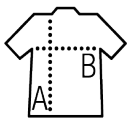

Qualité

Maille piquée 180

60% coton - 40% polyester

Style

Manches courtes
Patte de boutonnage 3 boutons
Coupé cousu
Coupe ajustée
Col et bas de manches en bord côte
rayures contrastées

Tailles disponibles

Tailles	S	M	L	XL	XXL
A/B	63/43	65/45	67/47	68/49	69/51

Couleurs disponibles

Noir chiné

Jean chiné clair

Emballage

Taille du carton : 52 x 32 x 25

Poids par carton : 8.00 kg

Produits apparentés

SOL'S PANAME MEN
02081