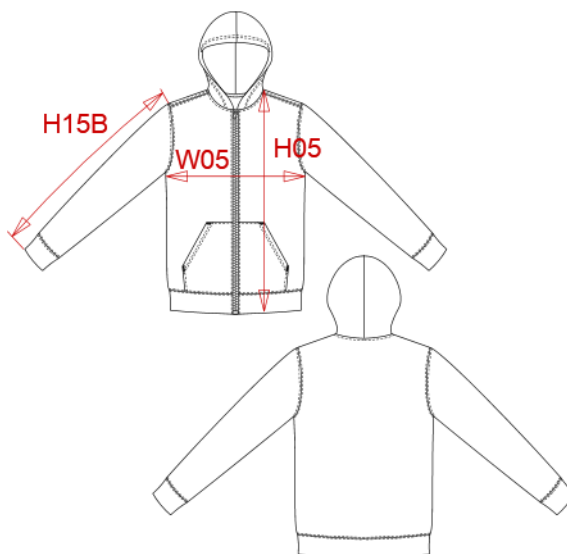

# KARIBAN

**REFERENCE :** K486

**SIZES :** 6/8\_8/10\_10/12\_12/14

**COMPOSITION :**

Main fabric : Brushed Combed Cotton / Polyester fleece 80/20 - 280 80%cotton / 20%polyester

Fabric 1 : Cotton single jersey (22/1) - 180 For hood lining, necktape. 100%cotton

**WEIGHT :**

Main fabric : 280 gsm

Fabric 1 : 180 gsm

**ARTICLE WEIGHT :**

360 gr/pc

DESCRIPTION
<b>Français :</b> Sweat-shirt zippé capuche enfant
<b>English :</b> Kids' full zip hooded sweatshirt
<b>Nederlands :</b> Kindersweater met rits en capuchon
<b>Deutsch :</b> Kinder-Hoodie mit Reißverschluss
<b>Español :</b> Sudadera con capucha y cremallera contrastada de niños
<b>Italiano :</b> Felpa bambino con cappuccio full zip
<b>Português :</b> Sweatshirt de criança com capuz e fecho

MEASUREMENT						
Description	6/8	8/10	10/12	12/14		
<b>H05</b> Hauteur totale avec BC / Total height with rib	49,50	54,50	59,50	64,50		
<b>W05</b> 1/2 largeur poitrine / 1/2 chest width	39	42	45	48		
<b>H15B</b> Longueur manche avec poignet / Sleeve length with cuff	47	51	55	59		

CARE LABEL

PACKING	
Box	20 pcs / box 6/8 => L:60cm W:40cm H:28cm GW:7.3kg NW:5.8kg 8/10 => L:60cm W:40cm H:28cm GW:7.9kg NW:6.4kg 10/12 => L:60cm W:40cm H:30cm GW:8.7kg NW:7.2kg 12/14 => L:60cm W:40cm H:30cm GW:9.5kg NW:8kg