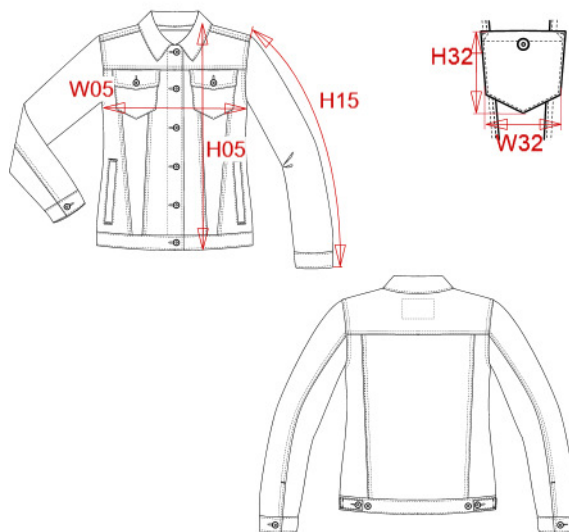

# KARIBAN

REFERENCE : K6137

SIZES : XS\_S\_M\_L\_XL\_XXL

COMPOSITION :

Main fabric : Rinse Cotton / Elastane denim 99/1 - 11.50 OZ  
99%cotton / 1%elastane

WEIGHT :

Main fabric : 390 gsm

TECHNICAL DETAIL :

Rinse

ARTICLE WEIGHT :

660 gr/pc

DESCRIPTION
<b>Français</b> : Blouson denim non doublé femme
<b>English</b> : Ladies' unlined denim jacket
<b>Nederlands</b> : Ongevoerde damesjas van denim
<b>Deutsch</b> : Ungefütterte, kurze Damen-Jeansjacke
<b>Español</b> : Cazadora vaquera sin forro de mujer
<b>Italiano</b> : Giacca denim non foderata donna
<b>Português</b> : Blusão de ganga de senhora sem forro

COLORS	PANTONE SERIGRAPHIE
Blue rinse	-

MEASUREMENT						
Description	XS	S	M	L	XL	XXL
<b>H05 (L)</b> Hauteur totale / Total height	57,50	59,50	61,50	63,50	65,50	67,50
<b>W05 (L)</b> 1/2 largeur poitrine à 1.5cm de l'emmanchure / 1/2 chest width at 1.5cm below armhole	43,50	46,50	49,50	52,50	55,50	58,50
<b>H15L (L)</b> Longueur manche longue / Long sleeve length	61	62	63	64	65	66
<b>W32 (M)</b> Largeur poche devant / Front pocket width	8,50	9	9,50	10	10,50	11
<b>H32 (M)</b> Hauteur poche devant / Front pocket height	9,50	10	10,50	11	11,50	12

CARE LABEL

PACKING
Box
10 pcs / box All sizes => L:60cm W:40cm H:25cm GW:10.39kg NW:9.36kg