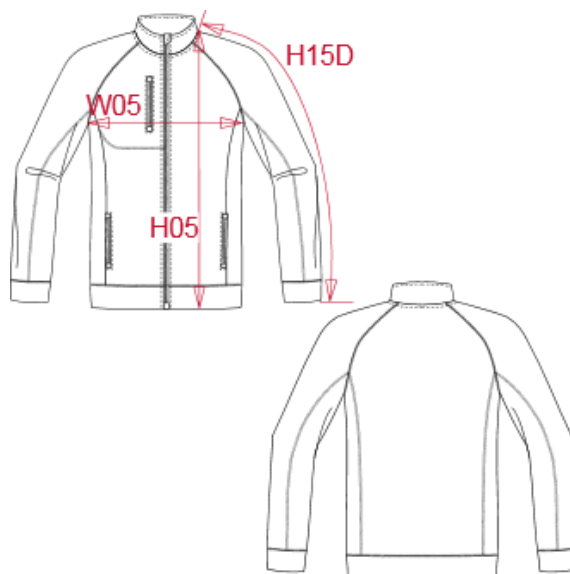

KARIBAN

REFERENCE : K9106

SIZES : S_M_L_XL_XXL_3XL_4XL

COMPOSITION :

Main fabric : Inside brushed polyester jersey - 345 100% polyester

WEIGHT :

Main fabric : 345 gsm

ARTICLE WEIGHT :

690 gr/pc

DESCRIPTION
Français : Veste zippée chinée homme
English : Men's full zip heather jacket
Nederlands : Men's full zip heather jacket
Deutsch : Herren-Weste mit Reißverschluss, aus Chiné
Español : Chaqueta jaspeada con cremallera de hombre
Italiano : Giacca screziata uomo con zip
Português : Casaco de homem em malha mesclada

MEASUREMENT							
Description	S	M	L	XL	XXL	3XL	4XL
H05 (M) Hauteur totale / Total height	70	72	74	76	78	80	82
W05 (M) 1/2 largeur poitrine / 1/2 chest width	51	54	57	60	63	66	69
H15D Longueur manche raglan avec poignet / Raglan sleeve length with cuff	79,75	81,50	83,25	85	86,75	88,50	90,25

CARE LABEL

PACKING	
Box	10 pcs / box S => L:60cm W:40cm H:24cm GW:7.90kg NW:6.10kg M =>L:60cm W:40cm H:24cm GW:8.20kg NW:6.40kg L =>L:60cm W:40cm H:24cm GW:8.60kg NW:6.80kg XL =>L:60cm W:40cm H:26cm GW:8.90kg NW:7.10kg XXL => L:60cm W:40cm H:26cm GW:9.30kg NW:7.50kg 3XL => L:60cm W:40cm H:26cm GW:9.80kg NW:8.00kg 4XL => L:60cm W:40cm H:26cm GW:10.30kg NW:8.50kg