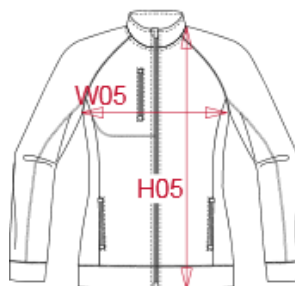

# KARIBAN

**REFERENCE :** K9107

**SIZES :** XS\_S\_M\_L\_XL\_XXL\_3XL

**COMPOSITION :**

Main fabric : Inside brushed polyester jersey - 345 100% polyester

**WEIGHT :**

Main fabric : 345 gsm

**ARTICLE WEIGHT :**

545 gr/pc

DESCRIPTION
<b>Français :</b> Veste zippée chinée femme
<b>English :</b> Ladies' full zip heather jacket
<b>Nederlands :</b> Ladies' full zip heather jacket
<b>Deutsch :</b> Damen-Westen mit Reißverschluss, aus Chiné
<b>Español :</b> Chaqueta jaspeada con cremallera de mujer
<b>Italiano :</b> Giacca screziata donna con zip
<b>Português :</b> Casaco de senhora em malha mesclada

MEASUREMENT							
Description	XS	S	M	L	XL	XXL	3XL
<b>H05 (L)</b> Hauteur totale / Total height	61,50	63,50	65,50	67,50	69,50	71,50	73,50
<b>W05 (L)</b> 1/2 largeur poitrine / 1/2 chest width	44	47	50	53	56	59	62
<b>H15D</b> Longueur manche raglan avec poignet / Raglan sleeve length with cuff	71	72,50	74	75,50	77	78,50	80

CARE LABEL

PACKING	
Box	10 pcs / box XS => L:60cm W:40cm H:20cm GW:7.00kg NW:5.40kg S => L:60cm W:40cm H:20cm GW:7.20kg NW:5.60kg M => L:60cm W:40cm H:20cm GW:7.50kg NW:5.90kg L => L:60cm W:40cm H:20cm GW:7.70kg NW:6.10kg XL => L:60cm W:40cm H:23cm GW:8.20kg NW:6.60kg XXL => L:60cm W:40cm H:23cm GW:8.60kg NW:7.00kg 3XL => L:60cm W:40cm H:23cm GW:9.00kg NW:7.40kg