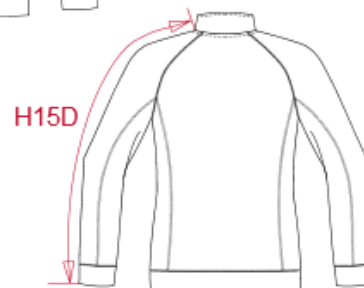

# KARIBAN

**REFERENCE :** K9107

**SIZES :** XS\_S\_M\_L\_XL\_XXL\_3XL

**COMPOSITION :**

Main fabric : Inside brushed polyester jersey - 345 100% polyester

**WEIGHT :**

Main fabric : 345 gsm

**ARTICLE WEIGHT :**

545 gr/pc

DESCRIPTION
<b>Français :</b> Veste zippée chinée femme
<b>English :</b> Ladies' full zip heather jacket
<b>Nederlands :</b> Ladies' full zip heather jacket
<b>Deutsch :</b> Damen-Westen mit Reißverschluss, aus Chiné
<b>Español :</b> Chaqueta jaspeada con cremallera de mujer
<b>Italiano :</b> Giacca screziata donna con zip
<b>Português :</b> Casaco de senhora em malha mesclada

MEASUREMENT							
Description	XS	S	M	L	XL	XXL	3XL
<b>H05 (L)</b> Hauteur totale / Total height	61,50	63,50	65,50	67,50	69,50	71,50	73,50
<b>W05 (L)</b> 1/2 largeur poitrine / 1/2 chest width	44	47	50	53	56	59	62
<b>H15D</b> Longueur manche raglan avec poignet / Raglan sleeve length with cuff	71	72,50	74	75,50	77	78,50	80