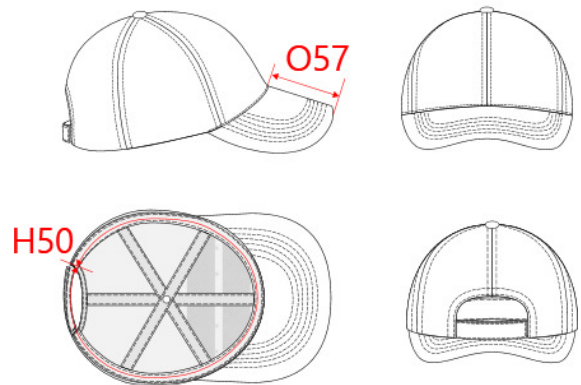

REFERENCE : KP156

SIZES : U

COMPOSITION :

Main fabric : Polyester twill - 130 100%polyester

ARTICLE WEIGHT :

50 gr/pc

DESCRIPTION	
Français : Casquette polyester - 6 panneaux	
English : Polyester cap - 6 panels	
Nederlands : Pet van polyester - 6 panelen	
Deutsch : Polyester-Sportkappe mit 6 Felder	
Español : Gorra de poliéster - Seis paneles	
Italiano : Cappellino in poliester - 6 pannelli	
Português : Boné poliéster - 6 painéis	

COLORS	PANTONE SERIGRAPHIE
Black	Black
Forest green	5605C
Navy	433C
Red	200C
Royal blue	287C
White	White

MEASUREMENT	
Description	U
H50 Tour de tête / Head measurement	58
O57 Deep of the peak on baseball cap	7

CARE LABEL				

PACKING	
Box	100 pcs / box U => L:49cm W:45cm H:36cm GW:8kg NW:6kg