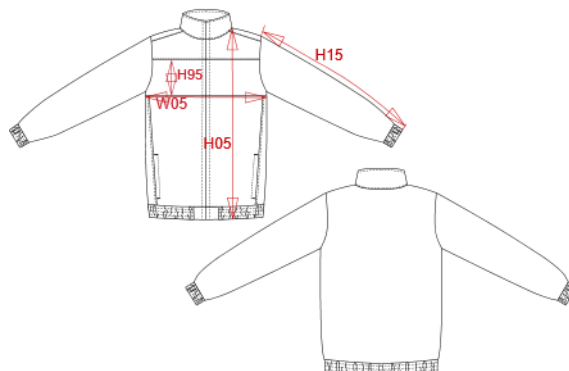

PROACT.®

REFERENCE : PA347

SIZES : S_M_L_XL_XXL_3XL_4XL

COMPOSITION :

Main fabric : Polyester polytricot - 210 100%polyester
 Main fabric : Polyester polytricot - 210 For contrasted yoke
 100%polyester

WEIGHT :

Main fabric : 210 gsm
 Main fabric : 210 gsm

ARTICLE WEIGHT :

484 gr/pc

DESCRIPTION
Français : Veste de survêtement adulte
English : Adults' tracksuit top
Nederlands : Trainingsjas volwassene
Deutsch : Trainingsjacke für Erwachsene
Español : Chaqueta de chándal unisex
Italiano : Giacca tuta adulto
Português : Casaco de fato de treino

COLORS	PANTONE SERIGRAPHIE
Black / White	Black / White
Sporty navy / White	7546C / White
Sporty red / White	1805C / White
Sporty royal blue / White	647C / White

MEASUREMENT							
Description	S	M	L	XL	XXL	3XL	4XL
H05 (M) Hauteur totale ceinture/ Total height waist included	70	72	74	76	78	80	82
W05 (M) 1/2 largeur poitrine / 1/2 chest width	52	55	58	61	64	67	70
H15B (M) Longueur manche avec poignet / Sleeve length with cuff	65,50	67	68,50	70	71,50	73	74,50
H95(M) Hauteur empiècement devant / Front yoke height	11,50	11,50	11,50	11,50	11,50	11,50	11,50

CARE LABEL

PACKING	
Box	25 pcs / box S => L:60cm W:40cm H:27cm GW:13.40kg NW:11.40kg M => L:60cm W:40cm H:27cm GW:13.70kg NW:11.70kg L => L:60cm W:40cm H:27cm GW:14.00kg NW:12.00kg XL => L:60cm W:40cm H:29cm GW:14.30kg NW:12.30kg XXL => L:60cm W:40cm H:29cm GW:14.60kg NW:12.60kg 3XL => L:60cm W:40cm H:32cm GW:14.90kg NW:12.90kg 4XL => L:60cm W:40cm H:32cm GW:15.10kg NW:13.10kg