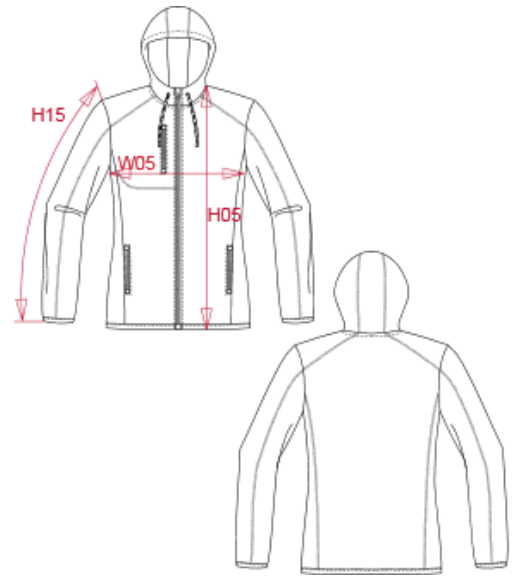

# PROACT.®

**REFERENCE :** PA366

**SIZES :** XS\_S\_M\_L\_XL\_XXL\_3XL

**COMPOSITION :**

Main fabric : Inside brushed polyester jersey - 345 100% polyester

Lining : Cotton single jersey (22/1) - 180 For hood lining and front & chest pockets sacks & garages 100%cotton

**WEIGHT :**

Main fabric : 345 gsm

Lining : 180 gsm

**ARTICLE WEIGHT :**

590 gr/pc

| DESCRIPTION   |
|---|
| <b>Français :</b> Veste capuche chinée femme            |
| <b>English :</b> Ladies' heather hooded jacket          |
| <b>Nederlands :</b> Ladies' heather hoodie              |
| <b>Deutsch :</b> Damen-Hoodie aus Chiné                 |
| <b>Español :</b> Chaqueta jaspeada con capucha de mujer |
| <b>Italiano :</b> Giacca donna screziata con cappuccio  |
| <b>Português :</b> Casaco com capuz de senhora mesclado |

| MEASUREMENT   |       |       |       |       |       |       |       |
|---|-------|-------|-------|-------|-------|-------|-------|
| Description   | XS    | S     | M     | L     | XL    | XXL   | 3XL   |
| <b>H05 (L)</b> Hauteur totale / Total height                | 61,50 | 63,50 | 65,50 | 67,50 | 69,50 | 71,50 | 73,50 |
| <b>W05 (L)</b> 1/2 largeur poitrine / 1/2 chest width       | 44    | 47    | 50    | 53    | 56    | 59    | 62    |
| <b>H15L (L)</b> Longueur manche longue / Long sleeve length | 61,50 | 62,50 | 63,50 | 64,50 | 65,50 | 66,50 | 67,50 |

| CARE LABEL |
|------------|
|            |

| PACKING |  |
|---------|--|
| Box     | 15 pcs / box<br>XS => L:60cm W:40cm H:38cm GW:12.00kg NW:9.00kg<br>S => L:60cm W:40cm H:38cm GW:12.20kg NW:9.20kg<br>M => L:60cm W:40cm H:38cm GW:12.70kg NW:9.70kg<br>L => L:60cm W:40cm H:38cm GW:13.10kg NW:10.10kg<br>XL => L:60cm W:40cm H:40cm GW:13.60kg NW:10.60kg<br>XXL => L:60cm W:40cm H:40cm GW:14.00kg NW:11.00kg<br>3XL => L:60cm W:40cm H:40cm GW:14.30kg NW:11.30kg |