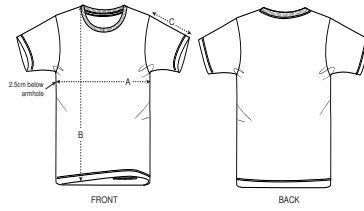

ENFANTS T-SHIRT
STTK909 - MINI CREATOR

Le T-shirt iconique enfant

Coupe normale

- Manches montées
- Col en côte 1x1
- Bande de propreté intérieur col dans la matière principale
- Surpiqûre double étroite en bas de manche et bas de corps

Combo options

WHITES

COLORS

ESSENTIAL HEATHERS

SPECIAL HEATHERS

Shell : Jersey simple, 100% coton biologique filé et peigné, Tissu lavé, 155 GSM

Printing Specifications

Convient à toute technique d'impression. Visitez notre site web pour plus d'informations.

Certifications & memberships

Wash Instructions

Laver avec des couleurs similaires, ne pas repasser sur l'imprimé, laver et repasser sur l'envers.

SIZES	3-4	5-6/110-116CM	7-8/122-128CM	9-11/134-146CM	12-14
A Half Chest	33	35	37	41	44
B Body Length	42	46	51.5	57.5	62.5
C Sleeve Length	11.5	12.5	14.5	16.5	18.5

PACKING

SIZES	3-4	5-6/110-116CM	7-8/122-128CM	9-11/134-146CM	12-14
PCS/BAG	5	5	5	5	5
PCS/BOX	100	100	100	100	100