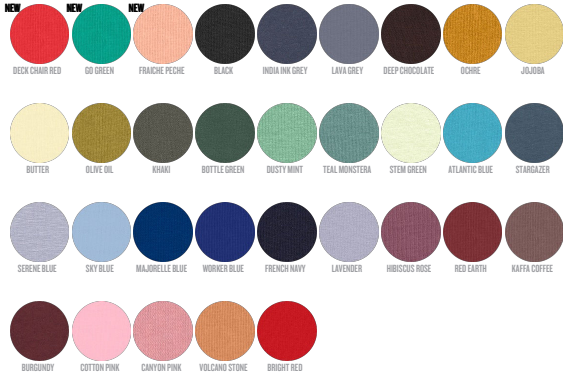

UNISEXE CREW NECK SWEATSHIRTS
STSU823 - CHANGER

Le sweat-shirt col rond iconique unisexe

Coupe ajustée

- Manches montées
- Côte 1x1 au col, bas de manches et bas de corps
- Bande de propreté intérieur col en chevron
- 1/2 Lune intérieur col dans la matière principale
- Surpiqûre simple à l'encolure
- Surpiqûre double au bas de manches, bas de corps et emmanchure

Combo options

Mini Changer

WHITES

COLORS

ESSENTIAL HEATHERS

Shell : Molleton brossé , 85% coton biologique filé et peigné , 15% polyester recyclé , Tissu lavé , Toucher doux , 350 GSM

Printing Specifications