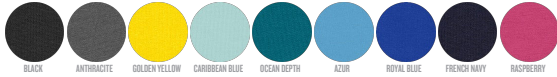

FEMMES DÉBARDEUR
STTWO13 - STELLA DREAMER

Le débardeur cintré pour femme

Coupe ajustée

- Sans manches
- Biais en côte 1x1 au col et aux emmanchures, surpiqûre double étroite
- Bande de propreté intérieur col dans la matière principale
- Surpiqûre double étroite en bas de corps

Combo options

Stanley Specter

WHITES

WHITE

COLORS

ESSENTIAL HEATHERS

SPECIAL
HEATHERS

BLACK HEATHER
BLUE

Shell : Jersey simple, 100% coton biologique filé et peigné, Tissu lavé, 120 GSM

Printing Specifications

Convient à toute technique d'impression. Visitez notre site web pour plus d'informations.

Certifications & memberships