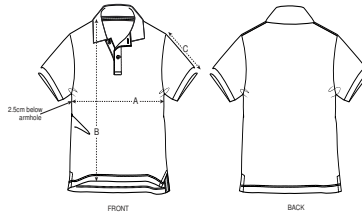

#### Wash Instructions

Laver avec des couleurs similaires, ne pas repasser sur l'imprimé, laver et repasser sur l'envers.

SIZES	3-4	5-6/110-116CM	7-8/122-128CM	9-11/134-146CM	12-14
A Half Chest	33	35	37	40.5	43.5
B Body Length	42	46	50	56	61
C Sleeve Length	12	13	14	17	19