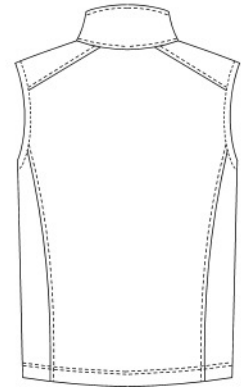

KARIBAN

REFERENCE : K423

SIZES : XS_S_M_L_XL_XXL_3XL_4XL

COMPOSITION :

Fabric 1 : 2 layers Softshell (Plain weave/Micropolar fleece)
Polyester / Elastane 95/5 - 300 .

WEIGHT :

Fabric 1 : 300 gsm

ARTICLE WEIGHT :

410 gr/pc

| DESCRIPTION | |
|---------------------|----------------------------------|
| Français : | Bodywarmer softshell 2 couches |
| English : | 2-layer softshell bodywarmer |
| Nederlands : | 2-laagse softshell-bodywarmer |
| Deutsch : | Zweilagiger Softshell-Bodywarmer |
| Español : | Softshell 2 capas Chaleco |
| Italiano : | Gilet softshell a 2 strati |
| Português : | Colete Softshell 2 camadas |

| COLORS | PANTONE SERIGRAPHIE |
|----------|------------------------|
| Black | Black |
| Navy | 433C |
| Titanium | 7540C |

| MEASUREMENT | | | | | | | | | |
|--|----|----|----|----|----|-----|-----|-----|--|
| Description | XS | S | M | L | XL | XXL | 3XL | 4XL | |
| H09 (M) Hauteur totale devant / Front total height | 70 | 72 | 74 | 76 | 78 | 80 | 82 | 84 | |
| W05 (M) 1/2 largeur poitrine à 1.5cm de l'emmanchure / 1/2 chest width at 1.5cm below armhole | 49 | 52 | 55 | 58 | 61 | 64 | 67 | 70 | |

| CARE LABEL | | | | |
|------------|--|--|--|--|
| | | | | |

| PACKING | |
|---------|---|
| Box | 16pcs / box XS => L: 55 cm W: 38 cm H: 22 cm GW: 8.00 kg NW: 6.50 kg S => L: 55 cm W: 38 cm H: 22 cm GW: 8.00 kg NW: 6.50 kg M => L: 55 cm W: 38 cm H: 22 cm GW: 8.50 kg NW: 7.00 kg L => L: 55 cm W: 38 cm H: 22 cm GW: 8.50 kg NW: 7.00 kg XL => L: 60 cm W: 43 cm H: 24 cm GW: 9.00 kg NW: 7.50 kg XXL => L: 60 cm W: 43 cm H: 24 cm GW: 9.50 kg NW: 8.00 kg 3XL => L: 60 cm W: 43 cm H: 24 cm GW: 10.00 kg NW: 8.30 kg 4XL => L: 60 cm W: 43 cm H: 24 cm GW: 10.00 kg NW: 8.30 kg |