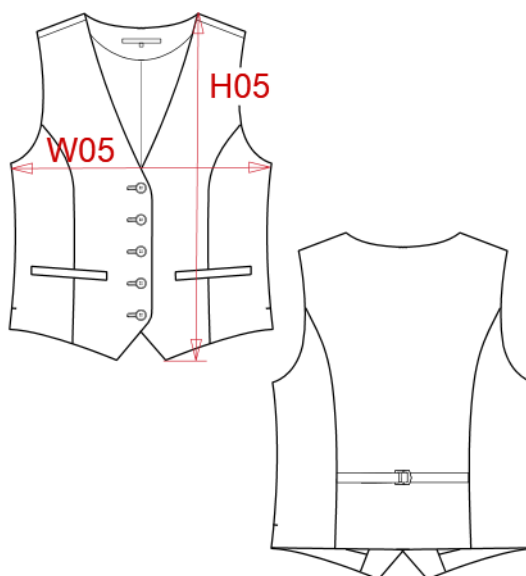

# KARIBAN

**REFERENCE :** K502

**SIZES :** 34\_36\_38\_40\_42\_44\_46

**COMPOSITION :**

Main fabric : Polyester / Viscose / Elastane woven 64/34/2 -  
220 64%polyester / 34%viscose / 2%elastane

Lining : Polyester taffeta - 50 For body and pocket sacks 100%  
polyester

**WEIGHT :**

Main fabric : 220 gsm

Lining : 50 gsm

**ARTICLE WEIGHT :**

165 gr/pc

DESCRIPTION	
<b>Français :</b>	Gilet femme
<b>English :</b>	Ladies' waistcoat
<b>Nederlands :</b>	Damesgilet
<b>Deutsch :</b>	Damen-West
<b>Español :</b>	Chaleco para mujer
<b>Italiano :</b>	Gilet donna
<b>Português :</b>	Colete de senhora

COLORS	PANTONE SERIGRAPHIE
Black	Black

MEASUREMENT							
Description	34	36	38	40	42	44	46
<b>H05 (L)</b> Hauteur totale / Total height	58,50	59,25	60	60,75	61,50	62,25	63
<b>W05 (L)</b> 1/2 largeur poitrine à 1.5cm de l'emmanchure / 1/2 chest width at 1.5cm below armhole	43	45	47	49	51	53	55

CARE LABEL				

PACKING	
Box	20 pcs / box 34 => L:60cm W:40cm H:18cm GW:4,72kg NW:3,20kg 36 => L:60cm W:40cm H:18cm GW:4,84kg NW:3,32kg 38 => L:60cm W:40cm H:18cm GW:5,00kg NW:3,48kg 40 => L:60cm W:40cm H:18cm GW:5,06kg NW:3,54kg 42 => L:60cm W:40cm H:18cm GW:5,14kg NW:3,62kg 44 => L:60cm W:40cm H:18cm GW:5,32kg NW:3,80kg 46 => L:60cm W:40cm H:18cm GW:5,44kg NW:3,92kg