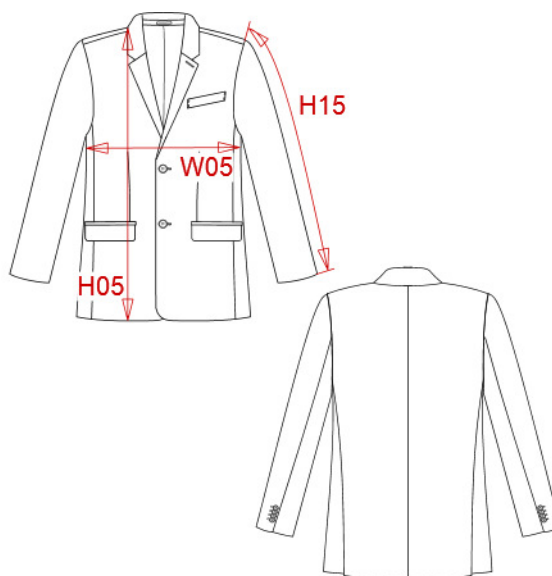

Lining : Polyester taffeta - 50 For sleeves and top pocket sacks 100%polyester

Lining : Polyester taffeta - 50 Insert between front facing and lining 100%polyester

**WEIGHT :**

Main fabric : 250 gsm

Main fabric : 250 gsm

Lining : 95 gsm

Lining : 50 gsm

Lining : 50 gsm

**ARTICLE WEIGHT :**

720 gr/pc

DESCRIPTION
<b>Français :</b> Veste maille homme
<b>English :</b> Men's knit jacket
<b>Nederlands :</b> Herenjas van tricot
<b>Deutsch :</b> Herren-Strickjacke
<b>Español :</b> Chaqueta de punto para hombre
<b>Italiano :</b> Giacca uomo in maglia
<b>Português :</b> Blazer em malha de homem

COLORS	PANTONE SERIGRAPHIE
Light grey heather	Based on 877C
Night navy heather	Based on 433C

MEASUREMENT											
Description	46	48	50	52	54	56	58	60	62	64	66
<b>H05 (M)</b> Hauteur totale devant / Totalfront height	77	78	79	80	81	82	83	84	85	86	87
<b>W05 (L)</b> 1/2 largeur poitrine à 1.5cm de l'emmanchure / 1/2 chest width at 1.5cm below armhole	48	50	52	54	56	58	60	62	64	66	68
<b>H15L (M)</b> Longueur manche longue / Long sleeve length	67,50	68	68,50	69	69,50	70	70	70,50	70,50	71	71

64 => L:85cm W:55cm H:20cm GW:11.50kg NW:9.20kg

66 => L:85cm W:55cm H:20cm GW:12.00kg NW:9.70kg