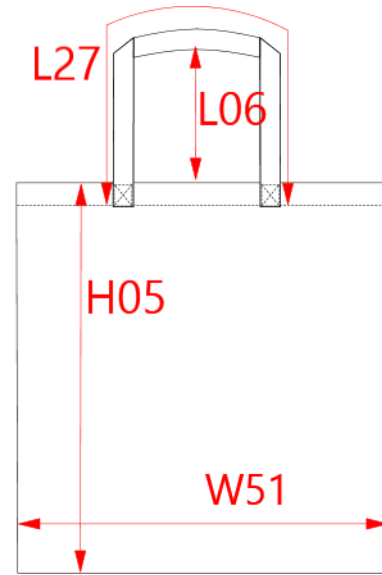

REFERENCE : KI0277

SIZES : U

COMPOSITION :

Main fabric : Cotton canvas - 220 100%cotton

ARTICLE WEIGHT :

108 gr/pc

DESCRIPTION							COLORS		PANTONE SERIGRAPHIE		
Français : Sac shopping plat en toile avec poignée contrastée							Natural / Black		7534C / Black		
English : FLAT CANVAS SHOPPER WITH CONTRAST HANDLE							Natural / Cherry red		7534C / 7427C		
Nederlands : Platte shopper van canvas met contrasterend hengsel							Natural / Dark pink		7534C / 494C		
Deutsch : Flache Shoppingtasche aus Tuch mit kontrastfarbenem Griff							Natural / Dusty light green		7534C / 5615C		
Español : Bolsa de compras en canvas plana y asa contrastada							Natural / Kelly green		7534C / 7727C		
Italiano : Shopper piatto in tela con manico a contrasto							Natural / Magenta		7534C / 205C		
Português : Saco de compras com alças em contraste							Natural / Navy		7534C / 433C		
Natural / Radiant orchid							7534C / 688C				
Natural / Spicy orange							7534C / 1665C				
Natural / Steel grey							7534C / 446C				
Natural / Surf blue							7534C / 7459C				
Natural / Yellow							7534C / 1235C				
MEASUREMENT											
Description	U										
H05 Hauteur totale / Total height	42										
W51 Total width	38										
L06 Height of stretched top handle	27										
L27 Handles length	64										
PACKING											
Box	100 pcs / box										
	U => L:40cm W:40cm H:30cm GW:10.2kg NW:9kg										