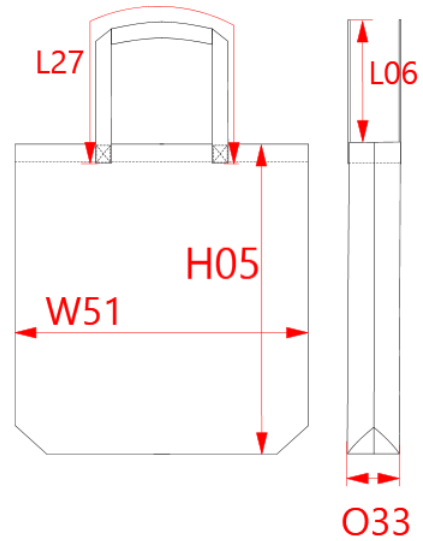

REFERENCE : KI0278

SIZES : U

COMPOSITION :

Main fabric : Cotton canvas - 220 100%cotton

ARTICLE WEIGHT :

122 gr/pc

DESCRIPTION								COLORS		PANTONE SERIGRAPHIE	
Français : Sac shopping à soufflet avec poignée contrastée								Natural / Black		7534C / Black	
English : SHOPPER BAG WITH GUSSET AND CONTRAST COLOUR HANDLE								Natural / Cherry red		7534C / 7427C	
Nederlands : Shopper met plooi en contrasterend hengsel								Natural / Dark pink		7534C / 494C	
Deutsch : Shoppingtasche mit Seitenfalte und kontrastfarbenem Griff								Natural / Dusty light green		7534C / 5615C	
Español : Bolsa de compras con fuelle y asa contrastada								Natural / Kelly green		7534C / 7727C	
Italiano : Shopper a soffietto con manico a contrasto								Natural / Magenta		7534C / 205C	
Português : Saco de compras com divisória com alças em contraste								Natural / Navy		7534C / 433C	
MEASUREMENT								Natural / Radiant orchid		7534C / 688C	
Description	U							Natural / Spicy orange		7534C / 1665C	
H05 Hauteur totale / Total height	42							Natural / Steel grey		7534C / 446C	
W51 Total width	38							Natural / Surf blue		7534C / 7459C	
O33 Deep of bottom part	7							Natural / Yellow		7534C / 1235C	
L06 Height of stretched top handle	27										
L27 Handles length	64										
PACKING											
Box	100 pcs / box U => L:44cm W:40cm H:30cm GW:13.2kg NW:12kg										