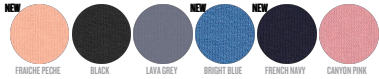

FEMMES DÉBARDEUR

STTW038 - STELLA DANCER

Le débardeur court femme

Coupe confortable

- Sans manches
- Col et enmanchure en côte 1x1
- Bande de propreté intérieur col en jersey
- Surpiqûre double étroite en bas de corps

Shell : Jersey simple , 100% coton biologique filé et peigné , Tissu lavé , 120 GSM

WHITES

WHITE

COLORS

FRANCHE PEZHE

BLACK

LAVA GREY

BRIGHT BLUE

FRENCH NAVY

CANYON PINK

ESSENTIAL

HEATHERS

HEATHER GREY

Printing Specifications

Convient à toute technique d'impression. Visitez notre site web pour plus d'informations.

Certifications & memberships