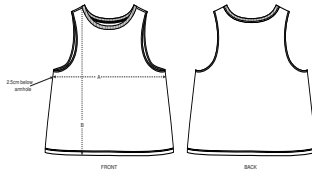

FEMMES DÉBARDEUR

STTW038 - STELLA DANCER

Le débardeur court femme

Coupe confortable

- Sans manches
- Col et enmanchure en côte 1x1
- Bande de propreté intérieur col en jersey
- Surpiqûre double étroite en bas de corps

FRENCH NAVY

CANYON PINK

ESSENTIAL

HEATHERS

HEATHER GREY

Printing Specifications

Convient à toute technique d'impression. Visitez notre site web pour plus d'informations.

Certifications & memberships

Wash Instructions

Wash similar colours together, do not iron on print, wash and iron inside out.

SIZES		XS	S	M	L	XL
A	Half Chest	45.5	48	51	54	56
B	Body Length	52	54	56	58	59

PACKING

SIZES	XS	S	M	L	XL
PCS/BAG	5	5	5	5	5
PCS/BOX	100	100	100	100	100