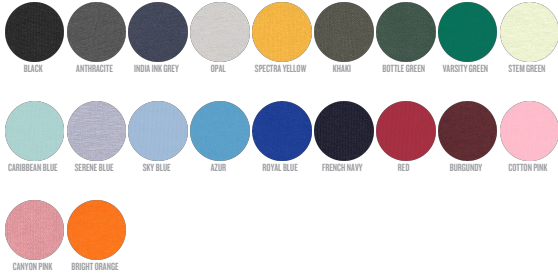

UNISEXE T-SHIRT  
**STTU758 - ROCKER**

**Le T-shirt essentiel unisex**

Coupe normale

- Manches montées
- Col en côte 1x1
- Bande de propreté intérieur col dans la matière principale
- Coupe tubulaire

Combo options

WHITES

COLORS

ESSENTIAL  
HEATHERS

Shell : Jersey simple, 100% coton biologique filé et peigné, Tissu lavé, 150 GSM

Printing Specifications

Convient à toute technique d'impression. Visitez notre site web pour plus d'informations.