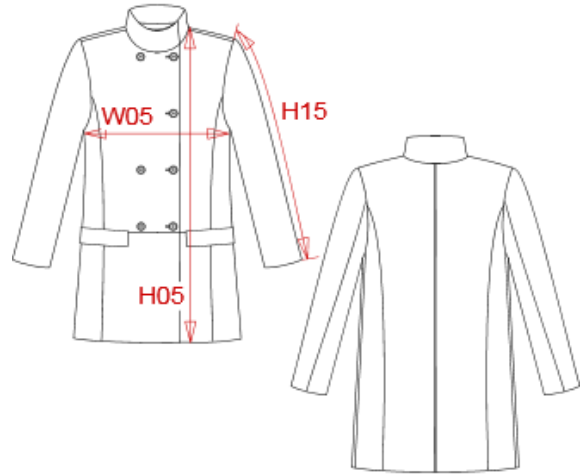

# KARIBAN

REFERENCE : K6141

SIZES : 34\_36\_38\_40\_42\_44\_46

**COMPOSITION :**

Main fabric : Brushed Polyester / Viscose / Elastane woven

79/18/3 - 360 79%polyester / 18%viscose / 3%elastane

Lining : Polyester taffeta - 50 For lining, under flap and inner pocket inside 100%polyester

Lining : Polyester taffeta - 50 For contrasted piping inserted between facing and lining 100%polyester

**WEIGHT :**

Main fabric : 360 gsm

Lining : 50 gsm

Lining : 50 gsm

**ARTICLE WEIGHT :**

1070 gr/pc

DESCRIPTION	
<b>Français :</b>	Manteau premium femme
<b>English :</b>	Ladies' premium coat
<b>Nederlands :</b>	Premium damesmantel
<b>Deutsch :</b>	Premium-Damenmantel
<b>Español :</b>	Abrigo premium mujer
<b>Italiano :</b>	Giaccone premium donna
<b>Português :</b>	Sobretudo de senhora Premium

COLORS	PANTONE SERIGRAPHIE
Black	Black

MEASUREMENT							
Description	34	36	38	40	42	44	46
<b>H05 (L)</b> Hauteur totale / Total height	87	88	89	90	91	92	93
<b>W05 (L)</b> 1/2 largeur poitrine à 1.5cm de l'emmanchure / 1/2 chest width at 1.5cm below armhole	45,50	47,50	49,50	51,50	53,50	55,50	57,50
<b>H15L (L)</b> Longueur manche longue / Long sleeve length	62	63	64	65	66	67	68

CARE LABEL				

PACKING	
Box	5 pcs / box 34 => L:65cm W:60cm H:20cm GW:5.95kg NW:4.70kg 36 => L:65cm W:60cm H:20cm GW:6.05kg NW:4.80kg 38 => L:65cm W:60cm H:20cm GW:6.15kg NW:4.90kg 40 => L:65cm W:60cm H:20cm GW:6.25kg NW:5.00kg 42 => L:65cm W:60cm H:20cm GW:6.35kg NW:5.10kg 44 => L:65cm W:60cm H:20cm GW:6.45kg NW:5.20kg 46 => L:65cm W:60cm H:20cm GW:6.55kg NW:5.30kg