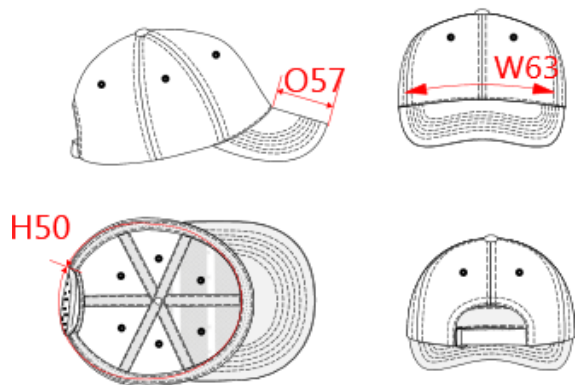

REFERENCE : KP168

SIZES : U

COMPOSITION :

Main fabric : Peached Polyester / Cotton woven 88/12 - 150
88%polyester/12%cotton

ARTICLE WEIGHT :

76 gr/pc

DESCRIPTION
Français : Casquette - 6 panneaux
English : 6-panel cap
Nederlands : Pet - 6 panelen
Deutsch : 6-Panel-Kappe
Español : Gorra - 6 paneles
Italiano : Cappellino - 6 pannelli
Português : Boné – 6 painéis

COLORS	PANTONE SERIGRAPHIE
Praline rose	7607C
Parisian blue	7698C
Mossy green	7771C
Dark chili red	188C
Black	Black
Blue titanium	432C

MEASUREMENT	
Description	U
H50 Tour de tête / Head measurement	58
W63 Width of front panel on bottom	19
O57 Deep of the peak on baseball cap	7

CARE LABEL

PACKING	
Box	100 pcs / box U => L:54cm W:44cm H:35cm GW:10.2kg NW:8.0kg