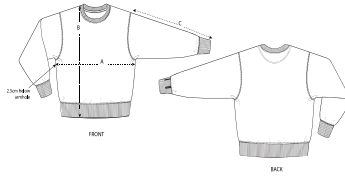

UNISEXE CREW NECK SWEATSHIRTS  
**STSU857 - RADDER**

**Le sweat unisexe décontracté à col rond**

Coupe confortable

- Manches montées
- Col, bas de manche et bas de corps en bord-côtes 2x2
- Bande de propreté intérieure avec motif à chevrons
- Demi-lune à l'intérieur du col dans la matière principale
- Surpiqûre simple à l'encolure
- Surpiqûre double aux emmanchures, bas de manche et bas de corps

Combo options

WHITES

COLORS

ESSENTIAL

HEATHERS

Shell : Molleton brossé , 85% coton biologique filé et peigné , 15% polyester recyclé , Tissu lavé , Toucher doux , 350 GSM

Printing Specifications

Convient à tous types d'impression. Veuillez télécharger notre guide d'impression pour plus de détails.

Certifications & memberships

Wash Instructions

Laver avec des couleurs similaires, ne pas repasser l'imprimé, laver et repasser à l'envers.

| SIZES |               | XXS  | XS   | S    | M  | L    | XL | XXL  | 3XL  |
|-------|---------------|------|------|------|----|------|----|------|------|
| A     | Half Chest    | 51.5 | 54   | 56.5 | 59 | 62   | 65 | 68   | 71   |
| B     | Body Length   | 62   | 63   | 66   | 70 | 72   | 74 | 76   | 79   |
| C     | Sleeve Length | 57.5 | 58.5 | 61.5 | 64 | 65.5 | 67 | 68.5 | 68.5 |