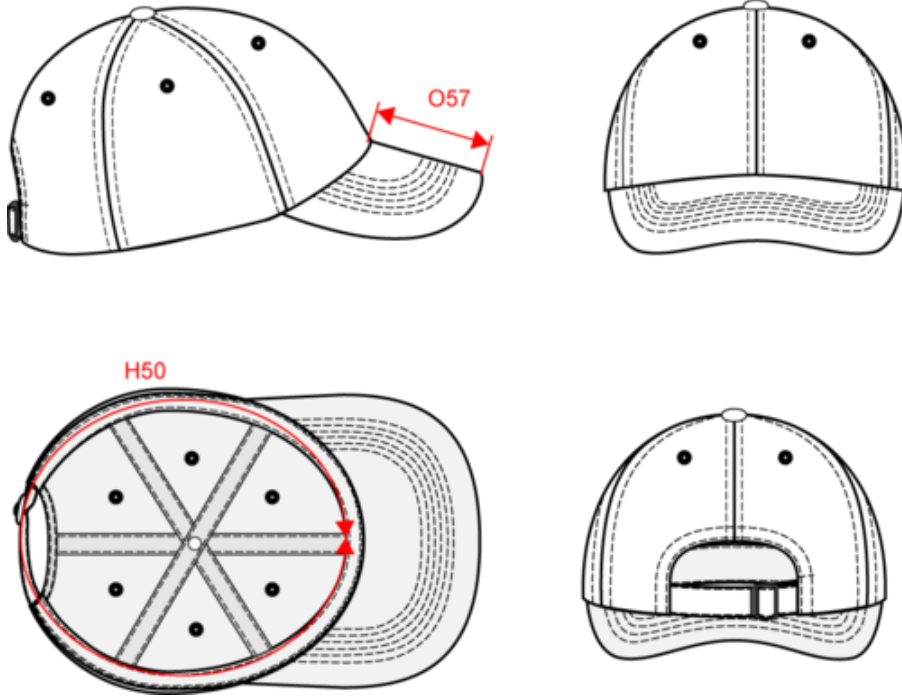

## Casquette - 6 panneaux

Dimensions (cm)

Mesures en cm	One size
H50 - Tour de tête	58.00
O57 - Profondeur visière casquette	7.00

KP190