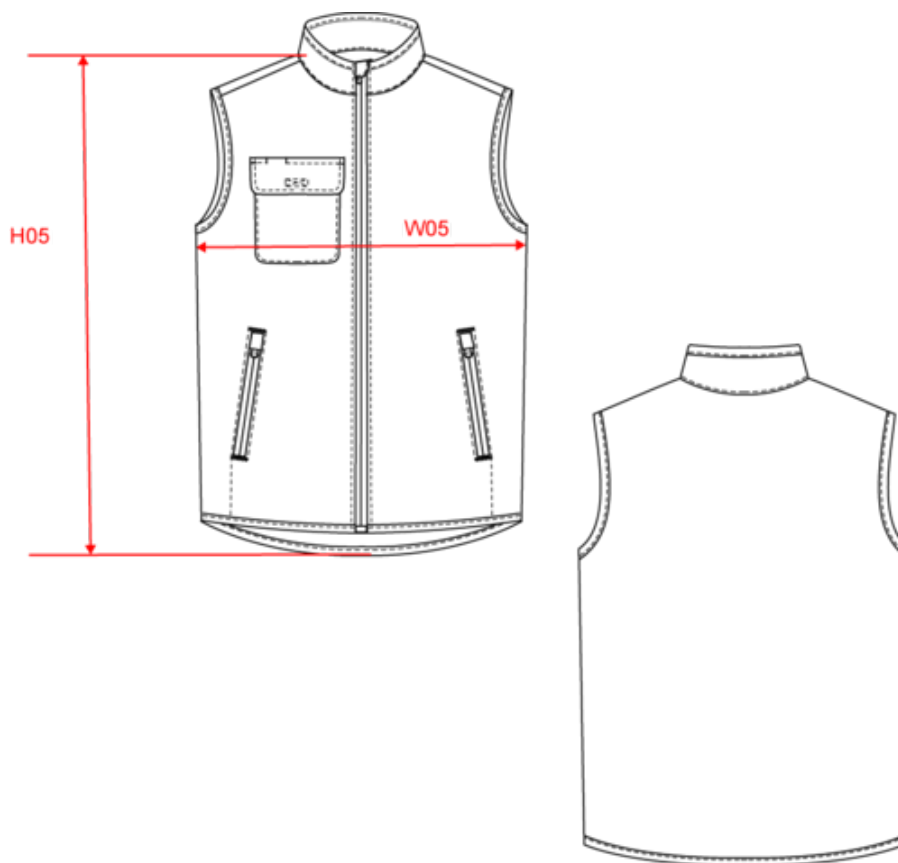

100% polyester. 4 couches : extérieur Taffetas 240T. Polyfil 60 g. Membrane PU argentée à l'intérieur. Performance technique : imperméable 5000 mm et coupe-vent 5000. Résistance thermique (Norme ISO 11092-2014) RCT : 0.138 m² k/w. Coupe droite. Fermeture zippée en nylon. 2 poches zippées sur les côtés. 1 poche poitrine avec rabat et emplacement stylo, couture de renfort, fermeture par bande auto-agrippante. Biais tissu argenté sur bordure col, emmanchures et bas de vêtement. 2 grandes poches intérieur bas. Étiquette nom à l'intérieur du vêtement. Lien d'accrochage dans le col. Dos rallongé. Etiquette de marque Tear Away pour faciliter la personnalisation.

Conditions de lavage

WK604

Bodywarmer thermique 4 couches unisexe

Dimensions (cm)

Mesures en cm	XS	S	M	L	XL	XXL	3XL	4XL	5XL
H05 (M) - Hauteur totale	69.00	71.00	73.00	75.00	77.00	79.00	81.00	83.00	85.00
W05 (M) - 1/2 largeur poitrine à 1.5cm de l'emmanchure	49.00	52.00	55.00	58.00	61.00	64.00	67.00	70.00	73.00