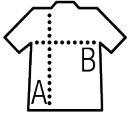

Noir profond

Kaki intense

Nuit

Produits apparentés

NEOBLU ANTOINE MEN
03174

Tailles disponibles

Tailles	S	M	L	XL	XXL	3XL
A/B	82,5/46	83,5/49	84,5/52	85,5/55	86,5/58	87,5/61

Emballage