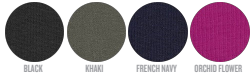

WHITES

WHITE

COLORS

BLACK

KHAKI

FRENCH NAVY

ORCHID FLOWER

ESSENTIAL

HEATHERS

HEATHER GREY

UNISEXE T-SHIRT STTU790 - TRIBER

Le T-shirt à manches longues unisexé oversize

Coupe Oversized

- Manches montées
- Côtes 1x1 au col avec surpiqûre double et étroite
- Surpiqûre étroite au bas de manches et bas de corps

Combo options

Triber Splatter

Shell : Jersey simple, 100% coton biologique filé et peigné, Tissu lavé, 180 GSM

Printing Specifications

Pour consulter les techniques d'impression appropriées, veuillez télécharger nos Conseils d'impression.