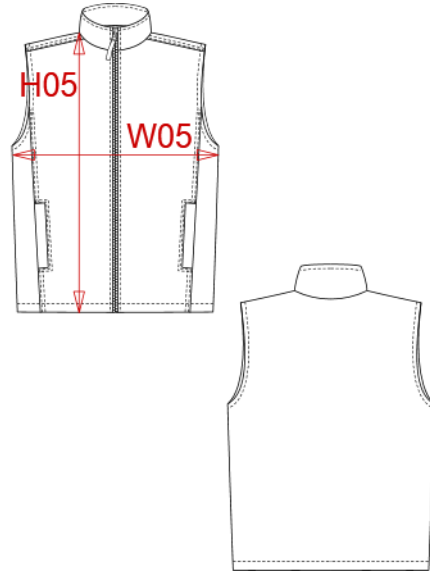

Lining : Polar fleece 200 For lining 100%polyester

WEIGHT :

Main fabric : 70 gsm

Main fabric : 70 gsm

Lining : 200 gsm

TECHNICAL DETAIL :

Size 3XL only for Black/Grey , Navy/Grey, Red/Grey, Light royal blue/Black and Dark grey/Black

ARTICLE WEIGHT :

316 gr/pc

DESCRIPTION
Français : Bodywarmer
English : Bodywarmer
Nederlands : Bodywarmer
Deutsch : Bodywarmer
Español : Bodywarmer
Italiano : Bodywarmer
Português : Colete

COLORS	PANTONE SERIGRAPHIE
Black / Grey	Black / 7544C
Navy / Grey	433C / 422C
Red / Grey	200C / 7544C
Forest green / Beige	5605C / 2324C
Light royal blue / Black	653C / Black
Yellow / Grey	1235C / 7544C
Dark grey / Black	432C / Black

MEASUREMENT							
Description	S	M	L	XL	2XL	3XL	
H05 (M) Hauteur totale / Total height	66,50	68,50	70,50	73,25	76	78,75	
W05 (M) 1/2 largeur poitrine à 1.5cm de l'emmanchure / 1/2 chest width at 1.5cm below armhole	55	58	61	65	69	73	

CARE LABEL

PACKING	
Box	25 pcs / box S => L:59cm W:38cm H:28cm GW:7.50kg NW:6.50kg M => L:59cm W:38cm H:28cm GW:8.50kg NW:7.00kg L => L:59cm W:38cm H:28cm GW:8.80kg NW:7.80kg XL => L:66cm W:41cm H:28cm GW:9.30kg NW:8.30kg XXL => L:66cm W:41cm H:28cm GW:9.80kg NW:8.80kg 3XL => L:70cm W:45cm H:28cm GW:10.30kg NW:9.30kg