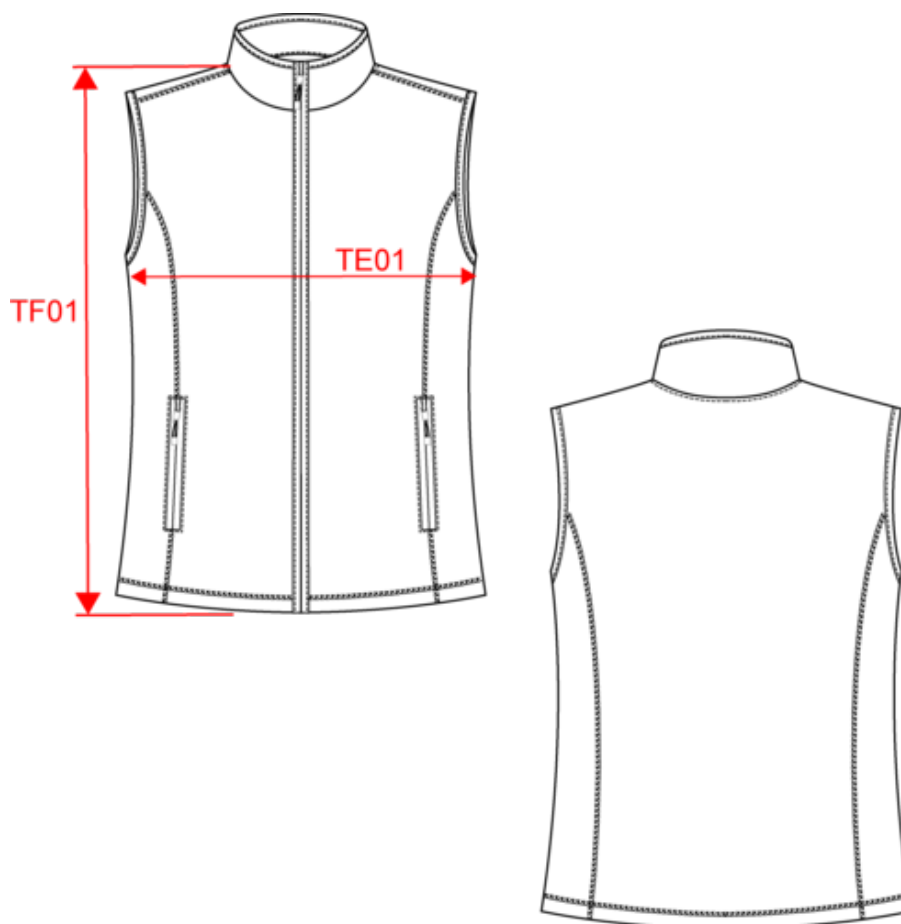

## Mélo die > gilet micropolaire femme

- Léger et chaud à la fois.
- Coupe cintrée pour un tombé impeccable.
- Traitement anti boulochage : maintien aspect lisse et doux dans le temps

100 % polyester micropolaire antiboulochage. Fermeture zippée. Coupe cintrée. 2 poches zippées. Biais de finition col, emmanchures et zip. Certifié STANDARD 100 by OEKO-TEX® N° CQ1007/8, IFTH.

# KARIBAN

K906

Mélodie > gilet micropolaire femme

Dimensions (cm)

Mesures en cm	XS	S	M	L	XL	XXL	3XL	4XL
TE01 - 1/2 largeur poitrine à 1.5cm de l'emmanchure	46.00	49.00	52.00	55.00	58.00	61.00	64.00	67.00
TF01 - Hauteur totale de l'HSP	58.25	60.25	62.25	64.25	66.25	68.25	70.25	72.25