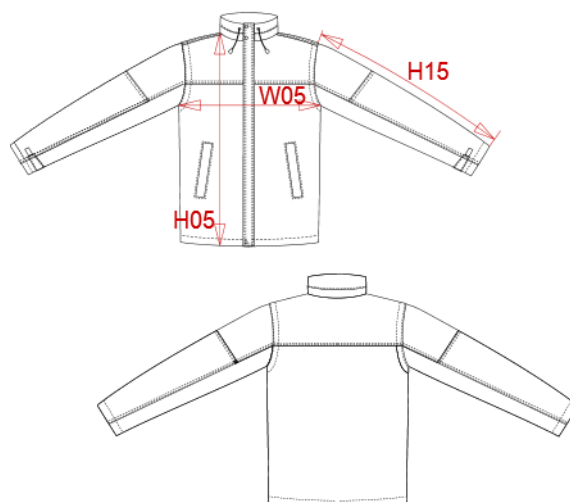

Lining 2 : Lining 210T For padded lining 100%polyester

Wad 1 : Polyfil 135 For padded lining on body and sleeves, inner piping pockets and sleeve tab. 100% Polyester

**WEIGHT :**

Main fabric : 280 gsm

Main fabric : 280 gsm

Lining 2 : 60 gsm

Wad 1 : 135 gsm

**TECHNICAL DETAIL :**

Waterproof 4000 MM

**ARTICLE WEIGHT :**

1220 gr/pc

| DESCRIPTION  |
|--|
| <b>Français :</b> Parka avec doublure matelassée                   |
| <b>English :</b> Padded parka jacket                               |
| <b>Nederlands :</b> Gepolsterte parkajacke mit wasserdichte nahter |
| <b>Deutsch :</b> Parka mit gestepptem futter                       |
| <b>Español :</b> Parka de forro acolchado                          |
| <b>Italiano :</b> Parka per uomo                                   |
| <b>Português :</b> Blusão com mangas amovíveis                     |

| MEASUREMENT                                       |       |       |       |       |       |       |
|---|-------|-------|-------|-------|-------|-------|
| Description                                       | S     | M     | L     | XL    | XXL   | 3XL   |
| <b>H05</b> Hauteur totale / Total height          | 77,45 | 79,45 | 81,50 | 83,50 | 85,50 | 88,30 |
| <b>W05</b> 1/2 largeur poitrine / 1/2 chest width | 58,80 | 61,50 | 64,50 | 67,50 | 70,50 | 74,50 |
| <b>H15</b> Longueur manche / Sleeve length        | 66,90 | 68,80 | 70,90 | 72,90 | 74,90 | 77,10 |

| CARE LABEL |
|------------|
|            |

| PACKING |   |
|---------|---|
| Box     | 10 pcs / box<br>S => L:60cm W:40cm H:33cm GW:11.90kg NW:10.50kg<br>M => L:64cm W:40cm H:33cm GW:12.80kg NW:11.40kg<br>L => L:64cm W:40cm H:33cm GW:14.10kg NW:12.30kg<br>XL => L:66cm W:40cm H:33cm GW:15.20kg NW:13.20kg<br>XXL => L:70cm W:40cm H:33cm GW:16.20kg NW:14.00kg<br>3XL => L:66cm W:42cm H:40cm GW:17.00kg NW:14.90kg |