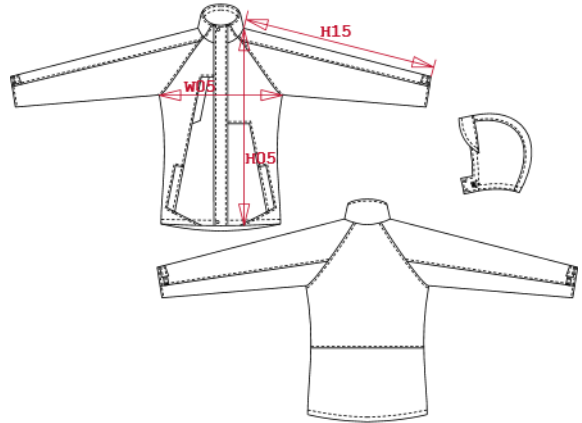

Fabric 1 : Polyester polarfleece - 280 For inner polar fleece jacket 100%polyester

Lining 2 : Polyester 210T - 60 For jacket sleeve lining and polarfleece jacket sleeve lining 100%polyester

**WEIGHT :**

Main fabric : 245 gsm

Lining 2 : 80 gsm

Fabric 1 : 280 gsm

Lining 2 : 60 gsm

**TECHNICAL DETAIL :**

Waterproof 4000 MM

**ARTICLE WEIGHT :**

1746 gr/pc

COLORS	PANTONE SERIGRAPHIE
Navy	433C
Black	Black

MEASUREMENT									
Description	XS	S	M	L	XL	2XL	3XL	4XL	
<b>H05</b> Hauteur totale devant / Front total height	77,25	79,25	81,25	83,25	85,25	87,25	89,25	91,25	
<b>W05</b> 1/2 largeur poitrine / 1/2 chest width	56	59	62	65	68	71	74	77	
<b>H15</b> Longueur manche / Sleeve length	80,75	82,50	84,25	86	87,75	89,50	91,25	93	

CARE LABEL

PACKING	
Box	10 pcs / box XS => L:60cm W:40cm H:40cm GW:15.15kg NW:14.00kg S => L:60cm W:40cm H:40cm GW:16.25kg NW:15.00kg M => L:60cm W:40cm H:40cm GW:16.65kg NW:15.50kg L => L:64cm W:40cm H:40cm GW:16.75kg NW:16.00kg XL => L:64cm W:40cm H:40cm GW:18.65kg NW:17.00kg XXL => L:66cm W:42cm H:40cm GW:19.65kg NW:18.00kg 3XL => L:66cm W:42cm H:40cm GW:20.10kg NW:18.50kg 4XL=> L:68cm W:44cm H:40cm GW:21.90kg NW:20.00kg