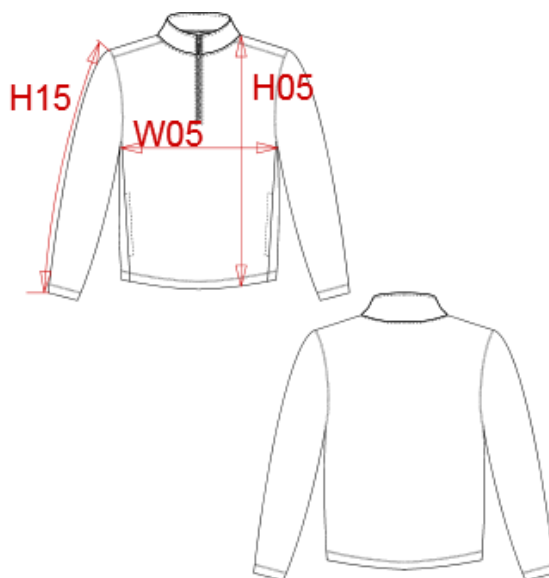

# KARIBAN

**REFERENCE :** K912

**SIZES :** XS\_S\_M\_L\_XL\_XXL\_3XL\_4XL

**COMPOSITION :**

Main fabric : Polyester micropolar fleece - 300 100%polyester

**WEIGHT :**

Main fabric : 300 gsm

**ARTICLE WEIGHT :**

550 gr/pc

DESCRIPTION	
<b>Français :</b>	Micropolaire col zippé
<b>English :</b>	Zip neck outdoor polarfleece
<b>Nederlands :</b>	Micropolair met ritskraag
<b>Deutsch :</b>	Zip neck micro fleece
<b>Español :</b>	Chaqueta micropolar con cremallera en el cuello
<b>Italiano :</b>	Micropile con zip
<b>Português :</b>	Camisola polar

MEASUREMENT									
Description	XS	S	M	L	XL	XXL	3XL	4XL	
<b>H05 (M)</b> Hauteur totale / Total height	67,25	69,25	71,25	73,25	75,25	77,25	79,25	81,25	
<b>W05 (M)</b> 1/2 largeur poitrine à 1.5cm de l'emmanchure / 1/2 chest width at 1.5cm below armhole	50	53	56	59	62	65	68	71	
<b>H15L (M)</b> Longueur manche longue / Long sleeve length	63	64,50	66	67,50	69	70,50	72	73,50	

CARE LABEL				

PACKING	
Box	10 pcs/box XS => L:60cm W:40cm H:23cm GW:6.20kg NW:4.50kg S => L:60cm W:40cm H:26cm GW:6.90kg NW:4.90kg M => L:60cm W:40cm H:26cm GW:7.00kg NW:5.00kg L => L:60cm W:40cm H:26cm GW:7.60kg NW:5.60kg XL => L:60cm W:40cm H:28cm GW:7.70kg NW:5.70kg XXL => L:60cm W:40cm H:28cm GW:8.00kg NW:6.00kg 3XL => L:60cm W:40cm H:28cm GW:8.10kg NW:6.10kg 4XL => L:60cm W:40cm H:28cm GW:8.20kg NW:6.20kg