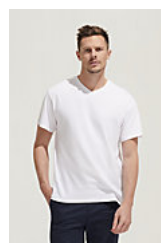

Un produit engagé

Produits apparentés

SOL'S VICTORY
11150