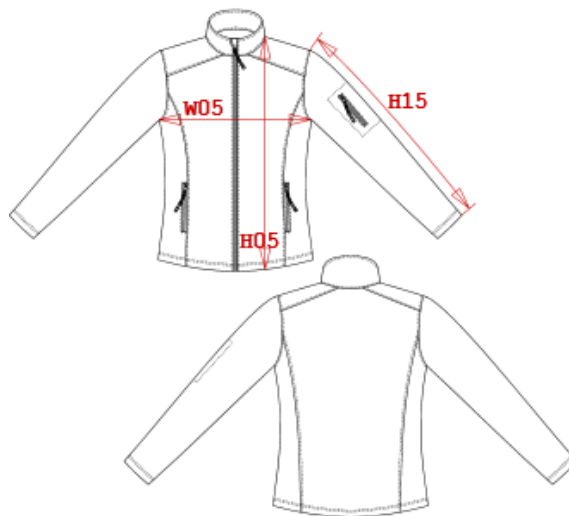

# KARIBAN

**REFERENCE :** K400

**SIZES :** S\_M\_L\_XL\_XXL\_3XL\_4XL

**COMPOSITION :**

Fabric 1 : 3 layers Softshell (Plain weave/Micropolar fleece)  
Polyester / Elastane 95/5 - 300 .

**WEIGHT :**

Fabric 1 : 300 gsm

**TECHNICAL DETAIL :**

BR: 3000gsm/24h / WP: 8000mm

**ARTICLE WEIGHT :**

685 gr/pc

DESCRIPTION
<b>Français :</b> Veste femme softshell
<b>English :</b> Ladies soft shell jacket
<b>Nederlands :</b> Dames soft shell
<b>Deutsch :</b> Damen soft shell jacke
<b>Español :</b> Chaqueta softshell para mujer
<b>Italiano :</b> Giacca donna softshell
<b>Português :</b> Blusão softshell de senhora

COLORS	PANTONE SERIGRAPHIE
Black	Black
Navy	433C
Red	200C
White	White
Aqua blue	7690C
Titanium	7540C
Marl grey	Based on 877C
Fluorescent yellow	-
Fluorescent orange	-
Chocolate	412C

MEASUREMENT							
Description	S	M	L	XL	XXL	3XL	4XL
<b>H09 (L)</b> Hauteur totale devant / Front total height	63,70	65,70	67,70	69,70	71,70	73,70	75,70
<b>W05 (L)</b> 1/2 largeur poitrine à 1.5cm de l'emmanchure / 1/2 chest width at 1.5cm below armhole	47	50	53	56	59	62	65
<b>H15L (L)</b> Longueur manche longue / Long sleeve length	62,40	63,40	64,40	65,40	66,40	67,40	68,40

CARE LABEL

PACKING	
Box	10 pcs / box S => L:60cm W:40cm H:17cm NW:4.3kg GW:5.7kg M =>L:60cm W:40cm H:17cm NW:4.6kg GW:6kg L =>L:60cm W:40cm H:17cm NW:5kg GW:6.3kg XL =>L:60cm W:40cm H:17cm NW:5.3kg GW:6.7kg XXL => L:60cm W:40cm H:17cm NW:5.9kg GW:8.3kg 3XL => L:60cm W:40cm H:17cm NW:6.1kg GW:8.5k 4XL => L:60cm W:40cm H:17cm NW:6.3kg GW:8.7k