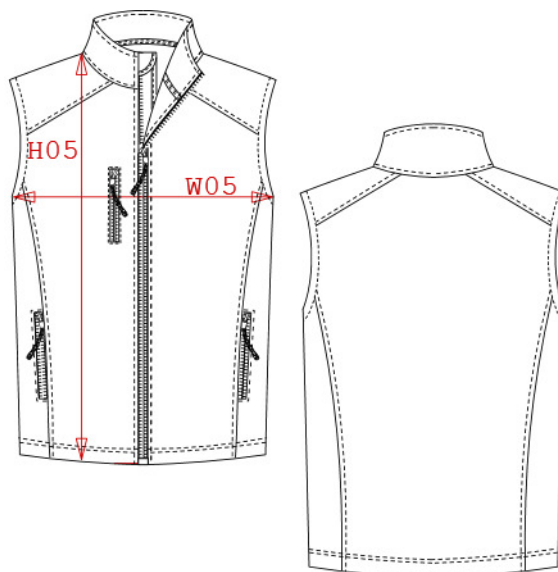

KARIBAN

REFERENCE : K403

SIZES : S_M_L_XL_XXL_3XL_4XL

COMPOSITION :

Fabric 1 : 3 layers Softshell (Plain weave/Micropolar fleece)
Polyester / Elastane 95/5 - 300 .

WEIGHT :

Fabric 1 : 300 gsm

TECHNICAL DETAIL :

3 layers bonded (Outer: Woven plain weave/Performance membrane/Inner: Anti pilling micropolar fleece) BR:
3000gsm/24h / WP: 8000mm

ARTICLE WEIGHT :

400 gr/pc

DESCRIPTION	
Français :	Bodywarmer homme softshell
English :	Soft shell bodywarmer
Nederlands :	Heren bodywarmer soft shell
Deutsch :	Herren soft shell bodywarmer
Español :	Chaleco softshell para hombre
Italiano :	Bodywarmer uomo softshell
Português :	Colete softshell de homem

COLORS	PANTONE SERIGRAPHIE
Black	Black
Navy	433C
Red	200C
White	White
Aqua blue	7690C
Titanium	7540C
Marl grey	Based on 877C
Fluorescent yellow	-
Fluorescent orange	-

MEASUREMENT							
Description	S	M	L	XL	XXL	3XL	4XL
H09 (M) Hauteur totale devant / Front total height	72	74	76	78	80	82	84
W05 (M) 1/2 largeur poitrine à 1.5cm de l'emmanchure / 1/2 chest width at 1.5cm below armhole	52	55	58	61	64	67	70

CARE LABEL	

PACKING	
Box	10 pcs / box S => L:60cm W:40cm H:18cm NW:4.3kg GW:5.7kg M =>L:60cm W:40cm H:18cm NW:4.6kg GW:6kg L =>L:60cm W:40cm H:18cm NW:4.8kg GW:6.3kg XL =>L:60cm W:40cm H:18cm NW:4.9kg GW:7.7.3kg XXL => L:60cm W:40cm H:18cm NW:4.9kg GW:7.7.3kg 3XL => L:60cm W:40cm H:18cm NW:5.2kg GW:7.8k 4XL => L:60cm W:40cm H:18cm NW:6kg GW:8k