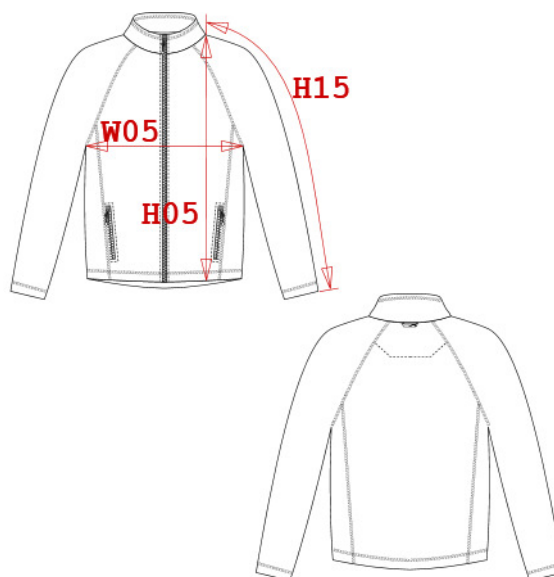

KARIBAN

REFERENCE : K917

SIZES : S_M_L_XL_XXL_3XL_4XL

COMPOSITION :

Main fabric : Polyester micropolar fleece - 350 100%polyester

WEIGHT :

Main fabric : 350 gsm

ARTICLE WEIGHT :

564 gr/pc

DESCRIPTION								COLORS		PANTONE SERIGRAPHIE	
Français : Veste micropolaire zippée								Black	Black		
English : Full zip fleece jacket								Navy	433C		
Nederlands : Polarvest met rits								Dark grey	447C		
Deutsch : Mikrofleece-jacke								Red	200C		
Español : Chaqueta micropolar con cremallera								Royal blue	287C		
Italiano : Giacca micro-pile con zip								Forest green	5605C		
Português : Casaco micropolar								Convoy grey	Coll Gray 11C		
MEASUREMENT											
Description	S	M	L	XL	XXL	3XL	4XL				
H05 (M) Hauteur totale / Total height	70,50	72,50	74,50	76,50	78,50	80,50	82,50				
W05 (M) 1/2 largeur poitrine à 1.5cm de l'emmanchure / 1/2 chest width at 1.5cm below armhole	53	56	59	62	65	68	71				
H15L (M) Longueur manche longue / Long sleeve length	79,40	81,20	83	84,80	86,60	88,40	90,20				
CARE LABEL											
PACKING											
Box	10 pcs/box S=>L:60cm W:40cm H:30cm NW:6kg GW:8kg M=>L:60cm W:40cm H:30cm NW:6.5kg GW:8.5kg L=>L:60cm W:40cm H:30cm NW:7kg GW:9kg XL=>L:60cm W:40cm H:32cm NW:7.4kg GW:9.4kg XXL=>L:60cm W:40cm H:32cm NW:7.8kg GW:9.8kg 3XL=>L:60cm W:40cm H:32cm NW:8kg GW:10kg 4XL=>L:60cm W:40cm H:32cm NW:8kg GW:10kg										